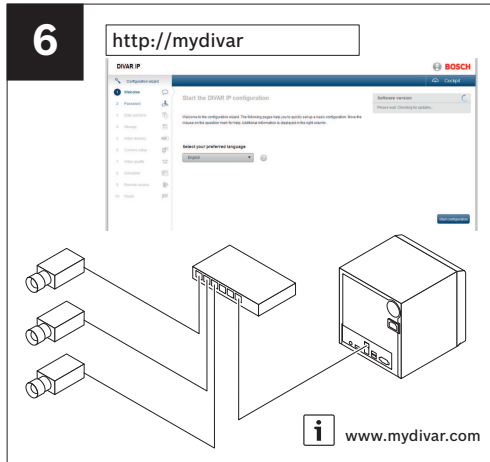

1 |

Installation order

1

2 |

2

3 |

3

4 |

4

5 |

5

6 |

6

7 |

8 |

DIVAR IP 2000

Quick Installation Guide
DIP-2042EZ-2HD, DIP-2042EZ-4HD

Bosch Sicherheitssysteme GmbH
Robert-Bosch-Ring 5
85630 Grasbrunn
Germany
www.boschsecurity.com
© Bosch Sicherheitssysteme GmbH, 2014