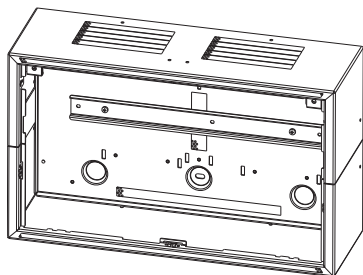

DIB 0000 A Cutie de distribuție

www.boschsecurity.com

BOSCH

Tehnică pentru o viață

► Cutie de distribuție

Cutie de distribuție DIB 0000 A este echipată cu o șină de distribuție conformă cu EN 60715 și este utilizată pentru instalarea terminalelor înseriate.

Prezentare generală a sistemului

Note despre instalare/configurare

- Asamblarea și funcționarea panoului de incendiu trebuie să aibă loc într-un spațiu interior curat și uscat.

Componente incluse

Cantitate	Componentă
1	Carcasă cu șină de distribuție instalată, conformă cu EN 60715

Specificații tehnice

Specificații mecanice

Material carcasă	Tablă din oțel, vopsită
Culoare carcasă	Gri ardezie, RAL 7015 Față: gri antracit, RAL 7016
Dimensiuni	
• HCP 0006 A	Aprox. 638 x 440 x 149 mm
• HBC 0010 A și HBE 0012 A	Aprox. 840 x 440 x 149 mm
• PSB 0004 A	Aprox. 502 x 440 x 149 mm
• PSS 0002 A și DIB 0000 A	Aprox. 267 x 440 x 149 mm
Greutate	