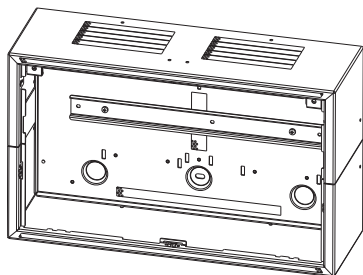

# DIB 0000 A Elosztódoboz

www.boschsecurity.com

**BOSCH**  
Életre tervezve

► Elosztódoboz

A DIB 0000 A elosztódobozt EN 60715 kompatibilis elosztósínnel szerelték fel, és sorkapcsok elhelyezésére szolgál.

## Telepítési/konfigurálási megjegyzések

- A tűzjelző központ összeszerelését és üzembe helyezését tiszta, száraz beltéri helyen kell elvégezni.

## Alkatrészek

Mennyiség	Összetevő
1	Az EN 60715 szabványnak megfelelő elosztósínnel felszerelt ház