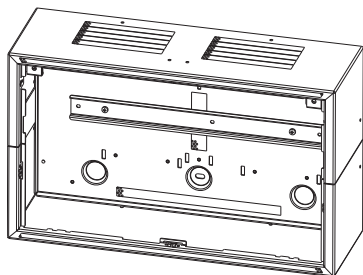

DIB 0000 A Razdjelno kućište

www.boschsecurity.com

BOSCH

Tehnologija za život

► Razdjelna kutija

Razdjelna kutija DIB 0000 A opremljena je razdjelnom šinom koja je sukladna sa standardom EN 60715 te se upotrebljava za ugradnju serijskih terminala.

Pregled sustava

Napomene o instalaciji/konfiguraciji

- Sastavljanje i rad sučelja vatrodojavne centrale mora se provoditi u čistom i suhom zatvorenom prostoru.

Uključeni dijelovi

Količina	Komponenta
1	Kućište s ugrađenom razdjelnom šinom sukladno je sa standardom EN 60715

Tehničke specifikacije

Mehaničke karakteristike

Materijal kućišta	Lim, obojeni
Boja kućišta	Kamenosiva, RAL 7015 Prednja strana: antracitno siva, RAL 7016
Dimenzije	
• HCP 0006 A	Približno 638 x 440 x 149 mm
• HBC 0010 A i HBE 0012 A	Približno 840 x 440 x 149 mm
• PSB 0004 A	Približno 502 x 440 x 149 mm
• PSS 0002 A i DIB 0000 A	Približno 267 x 440 x 149 mm
Masa	