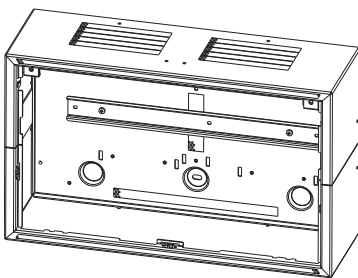

DIB 0000 A Κουτί διανομής

www.boschsecurity.com

BOSCH

Τεχνολογία για τη ζωή

► Κουτί διανομής

Το DIB 0000 A Κιβώτιο διανομής είναι εξοπλισμένο με μια ράγα διανομής που συμμορφώνεται με το EN 60715 και χρησιμοποιείται για την εγκατάσταση ακροδεκτών εν σειρά.

Επισκόπηση συστήματος

Σημειώσεις για την εγκατάσταση/διαμόρφωση

- Η συναρμολόγηση και η λειτουργία του πίνακα πυροπροστασίας πρέπει να εκτελούνται σε καθαρό και στεγνό σημείο εσωτερικού χώρου.

Εξαρτήματα

Ποσότητα	Εξάρτημα
1	Περιβλήμα με ράγα διανομέα εγκατεστημένο σύμφωνα με το EN 60715

Τεχνικές προδιαγραφές

Μηχανικά χαρακτηριστικά

Υλικό περιβλήματος	Χαλύβδινο έλασμα, βαμμένο
Χρώμα περιβλήματος	Γκρι του σχιστόλιθου, RAL 7015 Πρόσοψη: γκρι ανθρακί, RAL 7016
Διαστάσεις	
• HCP 0006 A	638 x 440 x 149 mm περίπου
• HBC 0010 A και HBE 0012 A	840 x 440 x 149 mm περίπου
• PSB 0004 A	502 x 440 x 149 mm περίπου
• PSS 0002 A και DIB 0000 A	267 x 440 x 149 mm περίπου
Βάρος	