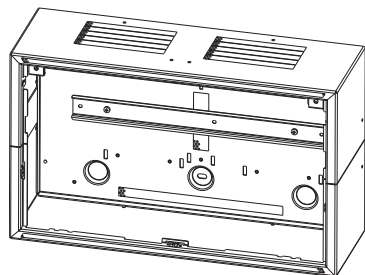

DIB 0000 A Rozvodná skříň

www.boschsecurity.com

BOSCH

Stvořeno pro život

► Rozvodná skříň

Rozvodná skříň DIB 0000 A je vybavena rozvodnou sběrnici podle normy EN 60715 a používá se pro instalaci páskových svorkovnic.

Přehled systému

Poznámky k instalaci a konfiguraci

- Montáž a obsluha požární desky musí být prováděny v čistém a suchém prostředí.

Dodané součásti

Počet	Součást
1	Skříň s nainstalovanou sběrnici vyhovující normě EN 60715

Technické specifikace

Mechanické vlastnosti

Materiál krytu	Ocelový plech, lakovaný
Barva krytu	Břidlicová šedá, RAL 7015 Přední část: antracitová šedá, RAL 7016
Rozměry	
• HCP 0006 A	Přibližně 638 × 440 × 149 mm
• HBC 0010 A a HBE 0012 A	Přibližně 840 × 440 × 149 mm
• PSB 0004 A	Přibližně 502 × 440 × 149 mm
• PSS 0002 A a DIB 0000 A	Přibližně 267 × 440 × 149 mm
Hmotnost	
• HCP 0006 A	Přibližně 12,5 kg
• HBC 0010 A a HBE 0012 A	Přibližně 17 kg

• PSB 0004 A	Přibližně 11,4 kg
• PSS 0002 A a DIB 0000 A	Přibližně 6,4 kg

Objednací informace

DIB 0000 A Rozvodná skříň

pro povrchovou montáž, montáž se zapuštěním nebo instalaci do 19" (482,6mm) racků

Objednací číslo **DIB 0000 A**