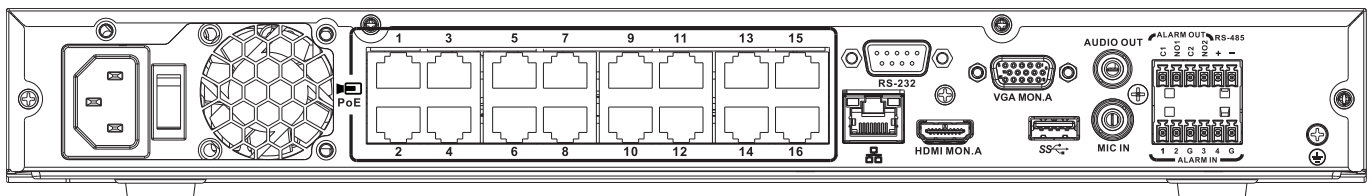

Achterpaneel DIVAR 3000 network (16 PoE)

	Max. 16 PoE-poorten (115 W; 25,5 W max. per poort) aangesloten met DHCP-configuratie (max. 32 IP-camera's)
	RJ45 Ethernet-aansluiting (10/100/1000 Base-T conform IEEE802.3)
VGA MON.A	1 D-SUB (monitoruitgang)
HDMI MON.A	1 HDMI (monitoruitgang)
ALARM IN	4 ingangen met schroefklem, kabeldiameter AWG26-16 (0,4-1,29 mm)
ALARM OUT	2 uitgangen met schroefklem, kabeldiameter AWG26-16 (0,4-1,29 mm)
AUDIO OUT	1 RCA (audio-uitgang)

MIC IN	1 RCA (audio-ingang)
RS-485	Uitgang met schroefklem
RS-232	DB9 male, 9-pins D-type (voor service)
SS	Een USB-aansluiting (3.0) voor muis of USB-opslagmedium; ook een USB (2.0) op frontpaneel
Voedingsingang met aan/uit-schakelaar	100 tot 240 VAC, 50-60 Hz, 3,5 A, 190 W
	Aardaansluiting