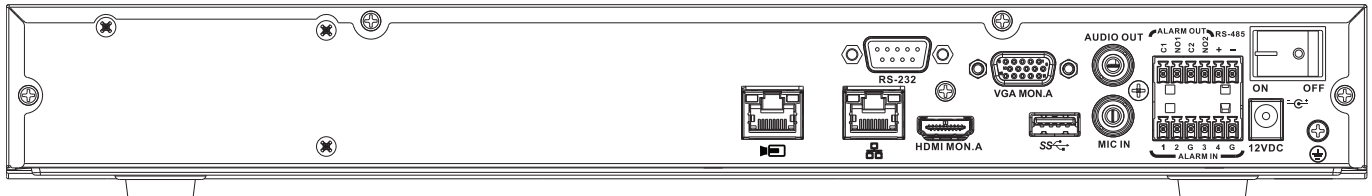

Australië		
ACMA EMC	RCM-logo op productlabel	
Regio	Naleving van wet- en regelgeving/ kwaliteitsaanduidingen	
Australië	RCM	DOC SAL Variants
	RCM	DOC SAL

Regio	Naleving van wet- en regelgeving/ kwaliteitsaanduidingen	
Europa	CE	ST-VS 2016-E-087
VS	UL	FCC & UL
	FCC	ST-VS 2016-E-088

Opmerkingen over installatie/configuratie

Achterpaneel DIVAR 3000 network (geen PoE)

	RJ45-video-ingang voor max. 32 IP-camera's die worden aangesloten via externe switch (optioneel bij DHCP-configuratie)
	RJ45 Ethernet-aansluiting (10/100/1000 Base-T conform IEEE802.3)
VGA MON.A	1 D-SUB (monitoruitgang)
HDMI MON.A	1 HDMI (monitoruitgang)
ALARM IN	4 ingangen met schroefklem, kabeldiameter AWG26-16 (0,4-1,29 mm)
ALARM OUT	2 uitgangen met schroefklem, kabeldiameter AWG26-16 (0,4-1,29 mm)
AUDIO OUT	1 RCA (audio-uitgang)

MIC IN	1 RCA (audio-ingang)
RS-485	Uitgang met schroefklem
RS-232	DB9 male, 9-pins D-type (voor service)
SS	Een USB-aansluiting (3.0) voor muis of USB-opslagmedium; ook een USB (2.0) op frontpaneel
Voedingsingang met aan/uit-schakelaar	12 VDC (5 A) AC-ingangsadapter: 100 tot 240 VAC, 50-60 Hz, 1,5 A
	Aardaansluiting