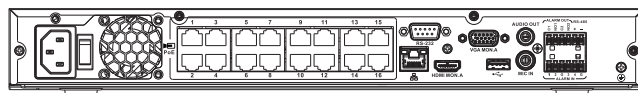

Achterpaneel DIVAR 3000 network (16 PoE)

	Max. 16 PoE-poorten (115 W; 25,5 W max. per poort) aangesloten met DHCP-configuratie (max. 32 IP-camera's)
	RJ45 Ethernet-aansluiting (10/100/1000 Base-T conform IEEE802.3)
VGA MON.A	1 D-SUB (monitoruitgang)
HDMI MON.A	1 HDMI (monitoruitgang)
ALARM IN	4 ingangen met schroefklem, kabeldiameter AWG26-16 (0,4-1,29 mm)
ALARM OUT	2 uitgangen met schroefklem, kabeldiameter AWG26-16 (0,4-1,29 mm)
AUDIO OUT	1 RCA (audio-uitgang)
MIC IN	1 RCA (audio-ingang)
RS-485	Uitgang met schroefklem
RS-232	DB9 male, 9-pins D-type (voor service)
	Een USB-aansluiting (3.0) voor muis of USB-opslagmedium; ook een USB (2.0) op frontpaneel
Voedingsingang met aan/uit-schakelaar	100 tot 240 VAC, 50-60 Hz, 3,5 A, 190 W
	Aardaansluiting