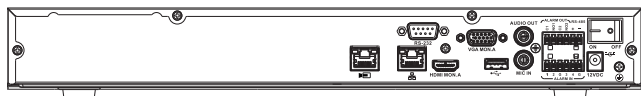

**Opmerkingen over installatie/configuratie**

Achterpaneel DIVAR 3000 network (geen PoE)

	RJ45-video-ingang voor max. 32 IP-camera's die worden aangesloten via externe switch (optioneel bij DHCP-configuratie)
	RJ45 Ethernet-aansluiting (10/100/1000 Base-T conform IEEE802.3)
<b>VGA MON.A</b>	1 D-SUB (monitoruitgang)
<b>HDMI MON.A</b>	1 HDMI (monitoruitgang)
<b>ALARM IN</b>	4 ingangen met schroefklem, kabeldiameter AWG26-16 (0,4-1,29 mm)