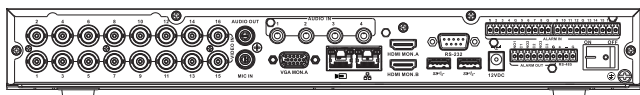

EMC harmonische spanning	EN 61000-3-2:2014
EMC-netspanningsvariaties	EN 61000-3-3:2013
LVD veiligheid	CB-schema + IEC/EN/UL 62368-1:2014/AC:2015
RoHS	EN 50581:2012

EMC + veiligheid - VS en Canada

EMC VS	47CFR deel 15 (FCC), klasse B
Veiligheid VS (UL, cUL)	UL 62368-1, editie 2, 1 dec. 2014
Veiligheid Canada	CAN/CSA-C22.2 Nr. 62368-1

Opmerkingen over installatie/configuratie

VIDEO IN	16 BNC-connectoren voor het aansluiten van max. 16 analoge camera's
	Max. 16 IP-camera's aangesloten via externe switch (als er geen analoge camera's zijn aangesloten, kunnen nog eens 16 IP-camera's worden aangesloten)
	RJ45 Ethernet-aansluiting (10/100/1000 Base-T conform IEEE802.3)
VGA MON.A	1 D-SUB (monitoruitgang)
HDMI MON.A	1 HDMI (monitoruitgang)
HDMI MON.B	1 HDMI (uitgang voor waarnemingsmonitor)
ALARM IN	16 ingangen met schroefklem, kabeldiameter AWG26-16 (0,4-1,29 mm)
ALARM OUT	3 uitgangen met schroefklem, kabeldiameter AWG26-16 (0,4-1,29 mm)
AUDIO IN	4 RCA (audio-ingangen)
AUDIO OUT	1 RCA (audio-uitgang)
MIC IN	1 RCA (audio-ingang)
RS-485	Uitgang met schroefklem (dome-besturing)
RS-232	DB9-aansluiting male, 9-pins D-type (domebesturing)
	Een USB 2.0-aansluiting aan de voorzijde en twee USB 3.0-aansluitingen aan de achterzijde voor muis of USB-opslagapparaat
Voedingsingang met aan/uit-schakelaar	12 VDC (5 A) AC-ingangsadapter: 100 tot 240 VAC, 50-60 Hz, 1,5 A
	Aardaansluiting