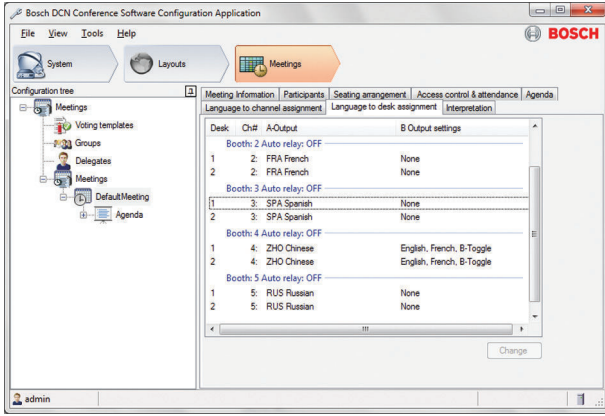

DCN-SWSI-E Simultane tercüme lisansı

www.boschsecurity.com

BOSCH

Yaşam için teknoloji

- ▶ Tercüman mikrofonlarının operatör tarafından kontrolü
- ▶ Tercüme olanaklarının yapılandırılması ve kontrolü
- ▶ Tercüman etkinliklerinin izlenmesi
- ▶ Tercüman masalarının mikrofon hassasiyetlerinin ayrı ayrı ayarlanması

DCN-SWSI-E Simültane Tercüme yazılım modülü, uluslararası konferans alanları için gereklidir. Simültane tercüme yazılım modülü, simültane tercüme hazırlanmak, kontrol etmek ve konferans sırasında tercümanın etkinliklerini izlemek için kullanılır. Her biri azami 6 tercüman masasına sahip 31 tercüman kabinini içerir.

İşlevler

Konfigürasyon uygulaması

Konfigürasyon uygulamasında, operatör, tercüme için kullanılacak maksimum sistem kanalı sayısını belirler. Operatör, her toplantı için tercüme ayarlarını hazırlayabilir. Bu ayarlar şunları içerir: tercüme sayısı, ceviri kanalı adları, tercüman mikrofonunu kilitleme modu, yavaş konuşmayı etkinleştirme / devre dışı bırakma ve salona dağıtım. Tercüman masasını ve kabinlerini temsil eden simgeler, kontrol ve durum bilgisi için sinoptik düzende yerleştirilebilir.

Operatör uygulaması.

Operatör, tercümenin durumunu iki şekilde görüntüleyebilir. Birincisi, Tercüme Dağıtım durum listesidir. Bu liste, tüm tercüme dillerine bir genel bakıştır ve şunları içerir: kanal numarası, tercüme kabini ve masa numarası ve kanal kalitesi.