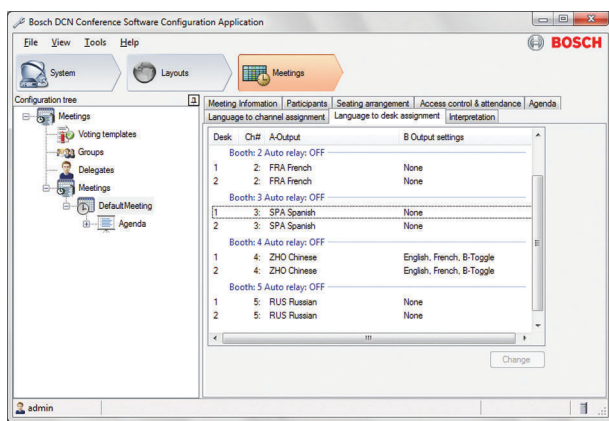

DCN-SWSI-E Licentie voor simultaanvertaling

www.boschsecurity.com

- ▶ Bediening door operator van tolkenmicrofoons
- ▶ Tolcfaciliteiten configureren en bedienen
- ▶ Tolcactiviteiten bewaken
- ▶ Gevoeligheid van afzonderlijke microfoons in de tolkendesks regelen

De softwaremodule DCN-SWSI-E Simultaanvertaling is essentieel voor internationale congreszalen. De softwaremodule voor simultaanvertaling wordt gebruikt om simultaanvertaling voor te bereiden, faciliteiten te bedienen en tolcactiviteiten tijdens een conferentie te bewaken. Het biedt aansluitmogelijkheden voor 31 tolkcabines, met ieder maximaal 6 tolkendesks.

Funcities

Configuratie-toepassing

In de configuratie-toepassing stelt de operator het maximumaantal systeemkanalen in die worden gebruikt voor vertaling. De operator kan de vertaalinstantellingen voor iedere vergadering voorbereiden. Deze instantellingen zijn: aantal vertalingen, namen van taalkanalen, synchronisatiemodus van tolkenmicrofoons, langzaam spreken inschakelen/uitschakelen en distributie van de oorspronkelijke taal. Pictogrammen die de tolkendesks- en cabines aangeven, kunnen in de synoptische indeling worden geplaatst voor bediening en statusinformatie.

Operator-applicatie

De operator kan de vertaalstatus op twee manieren laten weergeven. De eerste weergave is de lijst Status taaldistributie. Deze lijst is een overzicht van alle doeltalen en bevat de volgende informatie: kanaalnummer, nummer van tolkcabine en -desk, en kanaalkwaliteit. De tweede weergave is de synoptische indeling, met pictogrammen voor tolkendesks en -cabines. De operator kan via deze synoptische indeling de microfoon en de microfoongevoeligheid van de tolkendesks regelen.