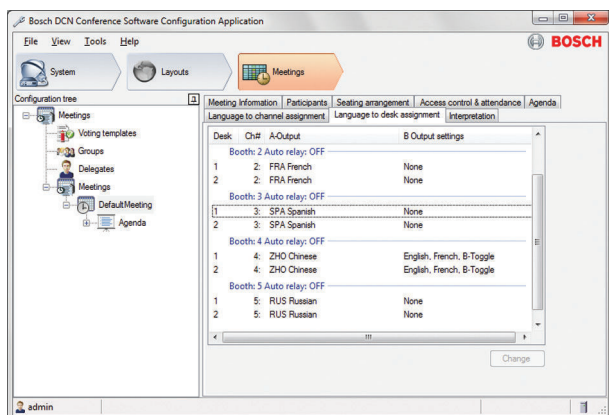

DCN-SWSI-E 同時通訳ライセンス

www.boschsecurity.com

BOSCH

独創を、みんなのものに

- ▶ 通訳者マイクのパペレータコントロール
- ▶ 通訳設備の設定および制御
- ▶ 通訳者の活動監視
- ▶ 通訳者ユニットの個々のマイク感度の調整

DCN-SWSI-E 同時通訳ソフトウェアモジュールは、国際的な会議の場に不可欠です。この同時通訳ソフトウェアモジュールは、同時通訳の準備、設備の制御および会議中の通訳者の活動監視に使用されます。このモジュールは、各ブースに最大 6 台の通訳者ユニットがある、31 個の通訳者ブースに対応しています。

機能

構成アプリケーション

構成アプリケーションで、オペレータが通訳に使用するシステムチャンネルの最大数を設定します。

オペレータは会議ごとに通訳設定を準備できます。設定項目には、通訳の数、言語チャンネル名、通訳者マイクのインターロックモード、スピークスローリーのオン/オフ、フロア配信があります。

コントロールおよびステータス情報用のシノプティックレイアウトに通訳者ユニットおよびブースを表すアイコンを配置できます。

オペレータアプリケーション

オペレータは 2 とおりの方法で通訳のステータスを表示できます。1 つは通訳配信ステータスリストです。このリストはすべての通訳言語の概要で、チャンネル番号、通訳ブースおよびユニット番号、チャンネル品質を含みます。

オペレータは、通訳者ユニットとブースアイコンを備えたシノプティックレイアウトも使用できます。オペレータは、シノプティックレイアウト経由で通訳者ユニットのマイクとマイク感度を制御できます。