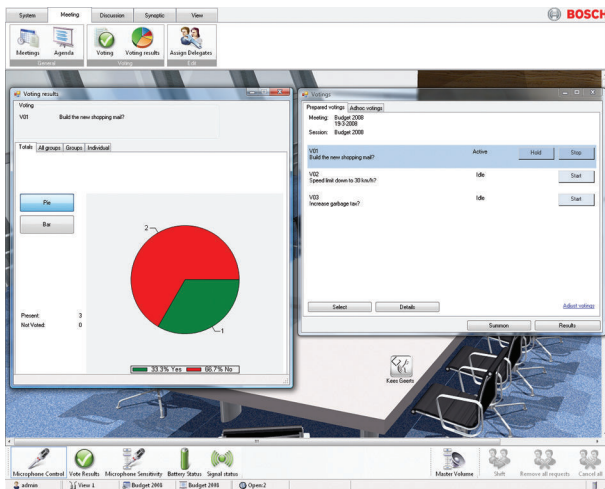

DCN-SWMV-E-konferenssiohjelmisto, useat äänestykset, E-tunnus

www.boschsecurity.com

BOSCH
Invented for life

- ▶ Täysi pääkäyttäjän hallinta parlamentaarisisissa äänestysistunnoissa, mielipidekyselyissä ja yleisön vastauksissa
- ▶ Laajat äänestysten valmistelutoiminnot
- ▶ Äänestystulosten tulostaminen
- ▶ Paljon erilaisia äänestysparametriverkkoja

DCN-SWMV-E-konferenssiohjelmisto, useat äänestykset, on ohjelmistomoduuli, jonka avulla voidaan hallita ja valmistella parlamentaarisia äänestyksiä, mielipidekyselyjä ja yleisön vastauksia.

Toiminnot

Äänestysten valmistelu

Äänestys

Äänestäminen on valinnainen osa jokaista esityslistan kohdetta. Äänestys voi sisältää useita ehdotuksia, joista äänestetään.

Äänestämisen valmistelu muodostuu kahdesta vaiheesta. Ensiksi on määritettävä malli. Mallin sisältämiä yleisiä asetuksia ovat automaattinen tulostaminen, salaus, enemmistö jne. Sen jälkeen voidaan luoda yksittäinen äänestys. Tässä vaiheessa määritetään numero, nimi, aihe, malli ja vastaussarja. Lisäksi voidaan määrittää asiakirjan linkki, joka voidaan aktivoida pääkäyttäjän sovelluksesta. Tätä asiakirjaa voidaan käyttää lisätietolähteenä tietyssä äänestyksessä.