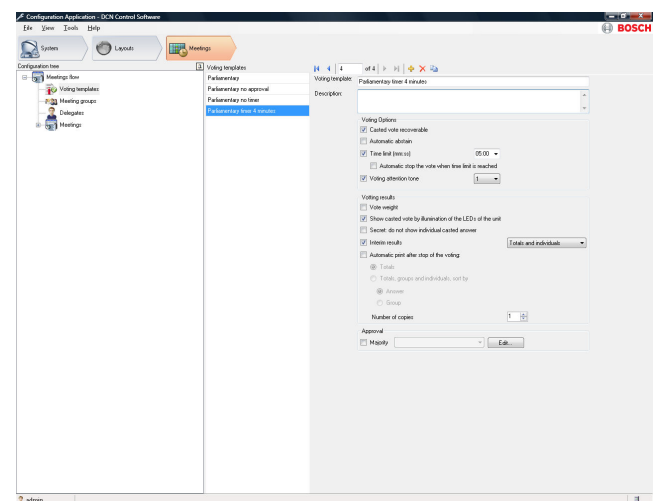

DCN-SWMV-E-konferenssiohjelmisto, useat äänestykset, E-tunnus

www.boschsecurity.com

BOSCH
Invented for life

- ▶ Täysi pääkäyttäjän hallinta parlamentaarisisissa äänestysistunnoissa, mielipidekyselyissä ja yleisön vastauksissa
- ▶ Laajat äänestysten valmistelutoiminnot
- ▶ Äänestystulosten tulostaminen
- ▶ Paljon erilaisia äänestysparametriverkkoja

DCN-SWMV-E-konferenssiohjelmisto, useat äänestykset, on ohjelmistomoduuli, jonka avulla voidaan hallita ja valmistella parlamentaarisia äänestyksiä, mielipidekyselyjä ja yleisön vastauksia.

Toiminnot

Äänestysten valmistelu