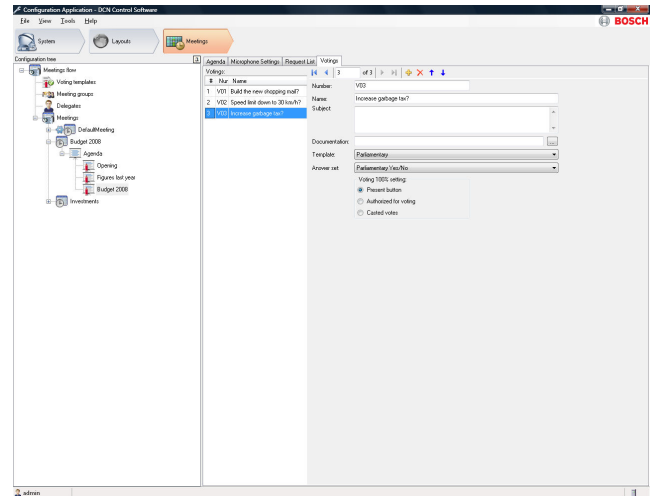

Äänestys

Äänestäminen on valinnainen osa jokaista esityslistan kohdetta. Äänestys voi sisältää useita ehdotuksia, joista äänestetään.

Äänestämisen valmistelu muodostuu kahdesta vaiheesta. Ensiksi on määritettävä malli. Mallin sisältämiä yleisiä asetuksia ovat automaattinen tulostaminen, salaus, enemmistö jne. Sen jälkeen voidaan luoda yksittäinen äänestys. Tässä vaiheessa määritetään numero, nimi, aihe, malli ja vastaussarja. Lisäksi voidaan määrittää asiakirjan linkki, joka voidaan aktivoida pääkäyttäjän sovelluksesta. Tätä asiakirjaa voidaan käyttää lisätietolähteenä tietyssä äänestyksessä.

Parlamentaarinen äänestys

Parlamentarisessa äänestyksessä esitys asetetaan äänestyksen kohteeksi. Osallistujat voivat olla samaa mieltä (Kyllä), eri mieltä (Ei) tai antaa Tyhjä-vastauksen (Tyhjä). He voivat myös olla äänestämättä (Ei äänestänyt). Parlamentarisesta äänestyksestä on olemassa myös erikoistyyppi, jossa neljänenä äänestysvaihtoehtona on mahdollisuus pidättäytyä äänestämästä (DNPV). Osallistuja voi valita tämän vaihtoehdon, kun hän ei halua osallistua äänestykseen.

Yleisön vastaus -äänestys

Yleisön vastaus -äänestyksessä osallistujat ilmaisevat mielipiteensä esityksestä. He käyttävät luokitusjärjestelmää, jonka vaihtoehdoilla ilmaistaan, kuinka samaa mieltä äänestäjä on esityksestä. Valittavissa on viisi eri vastausta: Erittäin vahvasti eri mieltä (--), Eri mieltä (-), Ei mielipidettä (0), Samaa mieltä (+) Erittäin vahvasti samaa mieltä (++)

Mielipidekysely

Mielipidekyselyssä osallistujat valitsevat numerovaihtoehdon vaihtoehdoista: 1, 2, 3, 4 ja 5.

Äänestysmalli

Pääkäyttäjät

Pääkäyttäjät valitsee haluamansa äänestyksen valmistellusta äänestysluettelosta ja aloittaa äänestyksen. Osallistujat voivat rekisteröidä äänensä yksiköidensä avulla. Pääkäyttäjällä on täysi äänestystoimintojen hallinta, ja hän voi lopettaa tai keskeyttää äänestyksen milloin tahansa. Myös sellainen äänestys on mahdollista järjestää, jota ei ole valmisteltu ennalta (ad-hoc-äänestys).