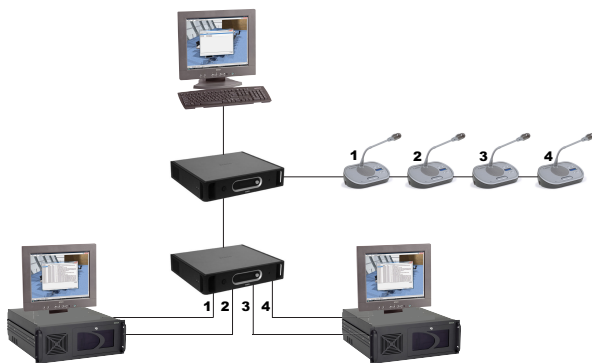

E-code của Kênh Riêng rẽ DCN-SWIND-E

www.boschsecurity.com

BOSCH

Invented for life

- ▶ Định tuyến dễ dàng các kênh âm thanh riêng rẽ
- ▶ Có thể định nghĩa tối đa 26 Kênh Riêng rẽ

Phần mềm Kênh riêng rẽ được sử dụng để định tuyến tín hiệu âm thanh của một micrô đại biểu cụ thể đến các kênh âm thanh của hệ thống DCN. Các kênh âm thanh cụ thể này chỉ có thể được thu bởi Thiết bị mở rộng Âm thanh hoặc Giao tiếp Cobranet.

Chức năng

Kênh Riêng rẽ

Một ứng dụng điển hình của phần mềm Kênh Riêng rẽ là ghi âm riêng rẽ một số micrô đã chọn trong môi trường phòng xử án (việc bảo vệ nhân chứng thường cần âm thanh không thể nhận dạng). Các kênh riêng chia sẻ các kênh âm thanh DCN với các kênh thông dịch. Có thể sử dụng tối đa 26 kênh riêng rẽ.

Định tuyến Kênh Riêng rẽ

Khi tín hiệu âm thanh của một đại biểu được gán thành một kênh riêng rẽ, tín hiệu này được định tuyến đến một kênh âm thanh DCN cụ thể và sẵn có trên đầu ra của một thiết bị Mở rộng Âm thanh hoặc Giao tiếp Cobranet. Một cách tùy chọn, tín hiệu sau đó thường được gửi đến một thiết bị xử lý âm thanh bên ngoài (ví dụ: để làm méo tiếng/ghi mã tiếng nói) và đưa âm thanh trở lại đầu vào của CCU, thiết bị Mở rộng Âm thanh hoặc Giao tiếp Corbanet. Không thể gán các thiết bị dành cho đại biểu

được sử dụng ở chế độ Kích hoạt bằng Giọng nói, chế độ kép và tất cả các thiết bị không dây cho một kênh riêng rẽ.

Bộ kích hoạt trình ghi âm

Tiếp điểm đầu ra kỹ thuật số của thiết bị Mở rộng Âm thanh hoặc Giao tiếp Cobranet đã kết nối sẽ được tự động kích hoạt ngay sau khi nhận ra sự hiện diện của tín hiệu kênh riêng rẽ. Có thể đặt cấu hình giá trị ngưỡng cho tiếp điểm đầu ra trong thiết bị Mở rộng Âm thanh và Giao tiếp Cobranet.