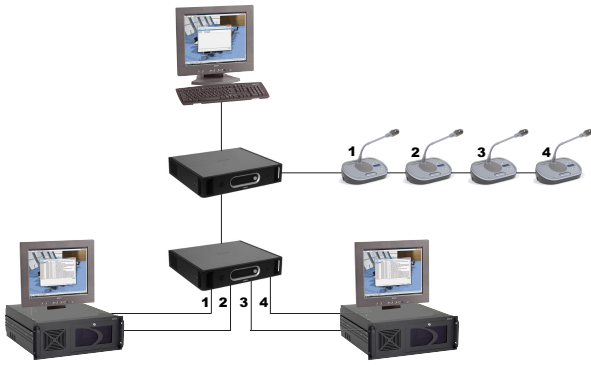

DCN-SWIND-E Bağımsız kanallar lisansı

www.boschsecurity.com

BOSCH

Yaşam için teknoloji

- Ayrı ses kanallarının kolay yönlendirilmesi
- En fazla 26 Ayrı Kanal tanımlanabilir

Ayrı Kanallar yazılımı, ayrı delege mikrofonu ses sinyallerini DCN sistemi ses kanallarına yönlendirmek için kullanılır. Bu ayrı ses kanalları yalnızca, Audio Expander cihazları veya Cobranet Arabirimleri tarafından alınabilir.

İşlevler

Ayrı Kanallar

Ayrı Kanallar yazılımının tipik uygulamalarından biri, bir mahkeme ortamında belirli sayıda mikrofonun bağımsız olarak kaydedilmesidir (tanık koruma için çoğu kez sesin tanınmaması gerekir).

Bağımsız kanallar, DCN ses kanallarını tercüme kanallarıyla paylaşır. En fazla 26 ayrı kanal kullanılabilir.

Ayrı Kanalların Yönlendirilmesi

Bir delegenin ses sinyali bağımsız kanal olarak atandığında, özel bir DCN ses kanalına yönlendirilir ve Audio Expander cihazı veya Cobranet Arabirimi çıkışında kullanılabilir. İsteğe bağlı olarak, bunun ardından bir harici işleme cihazına (örn. distorsiyon/ses enkoderi) gönderilir ve CCU, Audio Expander cihazı veya Cobranet Arabirimi ses girişine

geri gönderilir. Ses Aktivasyonu modunda, ikili modda kullanılan delege mikrofonları ve tüm kablosuz üniteler bağımsız ses kanalına atanamaz.

Kayıt cihazı tetikleme

Bağlı Audio Expander cihazının veya Cobranet Arabiriminin dijital çıkış kontağı, bağımsız kanal sinyalinin varlığı algılanır algılanmaz otomatik olarak etkinleşir. Çıkış kontağı eşiği, Audio Expander cihazında veya Cobranet Arabiriminde konfigüre edilebilir.