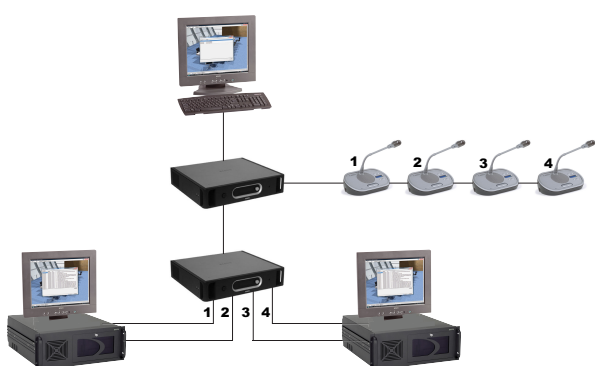

DCN-SWIND-E Модуль ПО индивидуальных каналов

www.boschsecurity.com

BOSCH

Разработано для жизни

- ▶ Простая маршрутизация индивидуальных аудиоканалов
- ▶ Можно определить до 26 индивидуальных каналов

Программное обеспечение Individual Channels используется для передачи индивидуальных аудиосигналов от микрофонов делегатов по аудиоканалам системы DCN. Данные индивидуальные аудиоканалы могут приниматься только аудиорасширителями или интерфейсами Cobranet.

Функции

Индивидуальные каналы

Типичное применение программного обеспечения Individual Channels – индивидуальная запись сигналов с выбранного количества микрофонов в залах суда (для защиты свидетелей часто необходимо использовать нераспознаваемое аудио).

Индивидуальные каналы используют аудиоканалы DCN совместно с каналами перевода. Можно использовать до 26 индивидуальных каналов.

Маршрутизация индивидуальных каналов

Если аудиосигнал делегата назначается как индивидуальный канал, он передается по специальному аудиоканалу DCN и доступен на

Триггер записывающего устройства

Контакт цифрового выхода аудиорасширителя или интерфейса Cobranet активируется автоматически при распознавании сигнала индивидуального канала. Пороговые значения для выходного контакта можно настроить в аудиорасширителе и интерфейсе Cobranet.