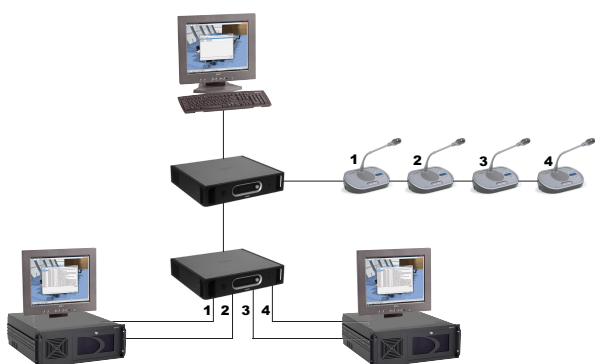

DCN-SWIND-E Licencja na indywidualne kanały

www.boschsecurity.com

BOSCH
Technologia bliżej nas

- Łatwe kierowanie pojedynczych kanałów audio
- Możliwość zdefiniowania nawet 26 oddzielnych kanałów

Oprogramowanie Indywidualne kanały jest przeznaczone do kierowania sygnałów fonicznych z poszczególnych mikrofonów uczestników do kanałów audio systemu DCN. Sygnały z indywidualnych kanałów fonicznych mogą być odbierane tylko przez ekspandery audio lub interfejsy Cobranet.

Funkcje

Indywidualne kanały

Typowym zastosowaniem oprogramowania Indywidualne kanały jest oddzielny zapis dźwięku z wybranej liczby mikrofonów w sali sądowej (ochrona świadków często wymaga braku możliwości rozpoznania dźwięku). Indywidualne kanały dzielą kanały audio systemu DCN z kanałami tłumaczeniowymi. Istnieje możliwość korzystania nawet z 26 indywidualnych kanałów.

Kierowanie indywidualnych kanałów

Kiedy sygnał audio z pulpitu uczestnika zostanie oznaczony jako kanał indywidualny, jest on kierowany do określonego kanału audio systemu DCN i dostępny na wyjściu ekspandera audio lub interfejsu Cobranet. Może być wówczas wysłany do zewnętrznego

przetwornika audio (np. szyfrator głosu / wokoder) i skierowany z powrotem do jednostki CCU, ekspandera audio lub interfejsu Cobranet. Pulpity uczestników pracujące w trybie aktywacji głosowej, trybie podwójnym i wszystkie pulpity bezprzewodowe nie mogą zostać przypisane do indywidualnego kanału.

Wyzwalanie rejestratora

Styk wyjścia cyfrowego podłączonego ekspandera audio lub interfejsu Cobranet zostaje uaktywniony automatycznie w momencie rozpoznania obecności sygnału z kanału indywidualnego. Próg uaktywnienia styku wyjścia można skonfigurować w ekspanderze audio oraz interfejsie Cobranet.

Zawartość zestawu

Liczba	Składnik
1	Wiadomość e-mail z informacjami niezbędnymi do aktywacji licencji.