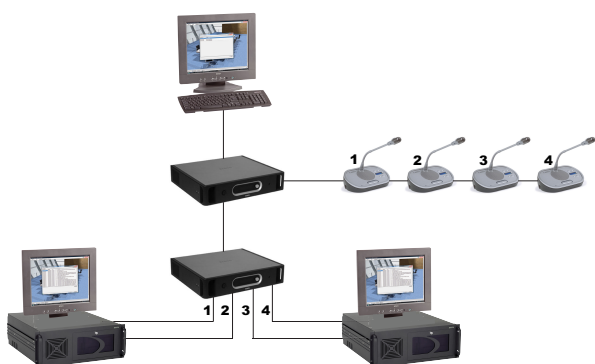

DCN-SWIND-E Licentie voor afzonderlijke kanalen

www.boschsecurity.com

- ▶ Eenvoudige routing van afzonderlijke audiokanalen
- ▶ Er kunnen tot 26 afzonderlijke kanalen worden gedefinieerd

Met de software Afzonderlijke Kanalen worden audiosignalen van afzonderlijke deelnemersmicrofoons naar de audiokanalen van het DCN-systeem geleid. Deze afzonderlijke audiokanalen kunnen uitsluitend worden ontvangen door audio-expanders of Cobranet interfaces.

Funcities

Afzonderlijke Kanalen

De software Afzonderlijke Kanalen kan bijvoorbeeld worden gebruikt om het audiosignaal van bepaalde microfoons op te nemen (om getuigen te beschermen, moet het geluid vaak onherkenbaar worden gemaakt). De afzonderlijke kanalen delen de DCN audiokanalen met de vertaalkanalen. Er kunnen tot 26 afzonderlijke kanalen worden gebruikt.

Routing van afzonderlijke kanalen

Als het audiosignaal van een deelnemer wordt toegewezen als een afzonderlijk kanaal, wordt het naar een specifiek DCN audiokanaal gerouteerd en is het beschikbaar op de uitgang van een audio-expander of Cobranet interface. Naar keuze wordt het vervolgens naar een extern apparaat voor audiobewerking (bijv.

Activering van recorder

Het digitale uitgangcontact van de aangesloten audio-expander of Cobranet interface wordt automatisch actief zodra de aanwezigheid van het signaal van het afzonderlijke kanaal wordt gedetecteerd. Het uitgangcontact kan met een drempelwaarde worden geconfigureerd in de audio-expander en de Cobranet interface.