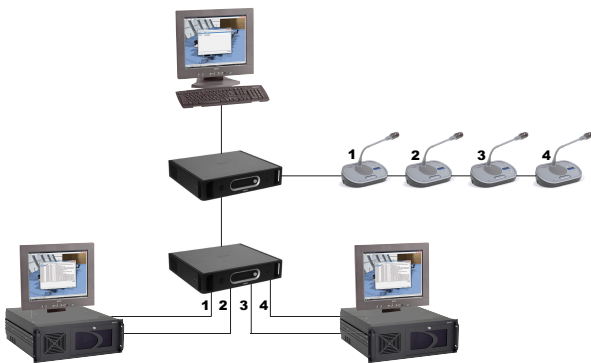

DCN-SWIND-E, yksittäiset kanavat, E-tunnus

www.boschsecurity.com

BOSCH
Invented for life

- Yksittäisten äänikanavien helppo reititys
- Yksittäisiä kanavia voidaan määrittää enintään 26

Yksittäiset kanavat -ohjelmistoa käytetään reitittämään yksittäisen osallistujan mikrofonin äänisignaali DCN-järjestelmän äänikanaviin. Vain äänilaajennukset ja Cobranet-liittymät voivat vastaanottaa näitä yksittäisiä äänikanavia.

Toiminnot

Yksittäiset kanavat

Yksittäiset kanavat -ohjelmistoa voidaan käyttää esimerkiksi silloin, kun tuomioistuimessa tallennetaan ääntä erikseen valitusta määrästä mikrofoneja (todistajansuojelussa tarvitaan usein tunnistamaton ääni).

Yksittäiset kanavat käyttävät samoja DCN-äänikanavia tulkkaukskanavien kanssa. Käytössä voi olla enintään 26 yksittäistä kanavaa.

Yksittäisten kanavien reititys

Kun osallistujan äänisignaali määritetään yksittäiseksi kanavaksi, se reititetään tiettyyn DCN-äänikanavaan ja se on saatavilla äänilaajennuksen tai Cobranet-liittymän lähdössä. Se voidaan sen jälkeen lähettää ulkoiseen äänenkäsittelylaitteeseen (esim. puhekoodiprosessoriin) ja palauttaa

Tallentimen käynnistys

Liitetyn äänilaajennuksen tai Cobranet-liittymän digitaalinen lähtöliitäntä aktivoituu heti, kun yksittäisen kanavan signaalin olemassaolo on tunnistettu. Lähtöliittymän kynnyсарvo voidaan määrittää äänilaajennuksessa tai Cobranet-liittymässä.