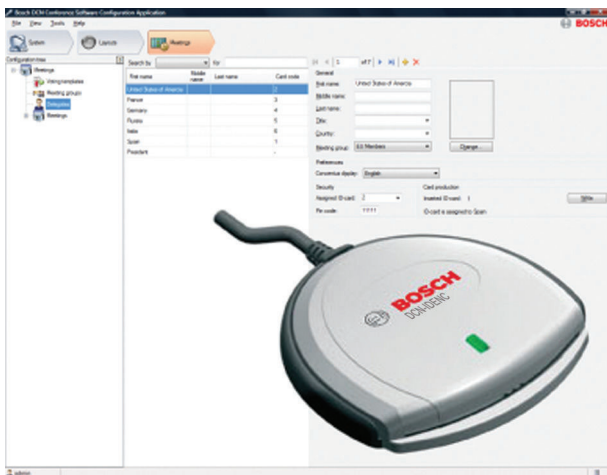

DCN-SWID-E ID 卡編碼授權

www.boschsecurity.com

BOSCH
Invented for life

► ID 卡譯碼

ID 卡譯碼模組是用於 ID 卡的譯碼。ID 卡是在會議期間用來識別與會者的身分。需要 ID 卡譯碼器 (USB) (DCN-IDENC) 和 DCN-SW-E 會議軟體主模組才能產生 ID 卡。

內附零件

數量	元件
1	包含授權啟用資訊的電子郵件

技術規格

DCN NG : DCN-SW-E	需要 DCN-SW-E 才可以使用此授權
-------------------	----------------------

訂購資訊

DCN-SWID-E ID 卡編碼授權

DCN Next Generation 會議軟體，用於產生 ID 卡的 ID 卡譯碼軟體。將搭配 DCN-IDENC-E、DCN-SW-E 和 DCN-SWDB-E 使用。
訂單號碼 **DCN-SWID-E**

配件

DCN-IDENC ID 卡譯碼器

DCN Next Generation ID 卡譯碼器 (USB)，要搭配 ID 卡譯碼器 (DCN-SWID-E) 及 DCN-SW-E 和 DCN-SWDB-E 軟體模組使用。

訂單號碼 **DCN-IDENC**

軟體選項

DCN-SW-E 主模組軟體授權

DCN Next Generation 會議軟體主模組，這是用來執行所有其他會議軟體模組的平台，採用電子授權代碼。