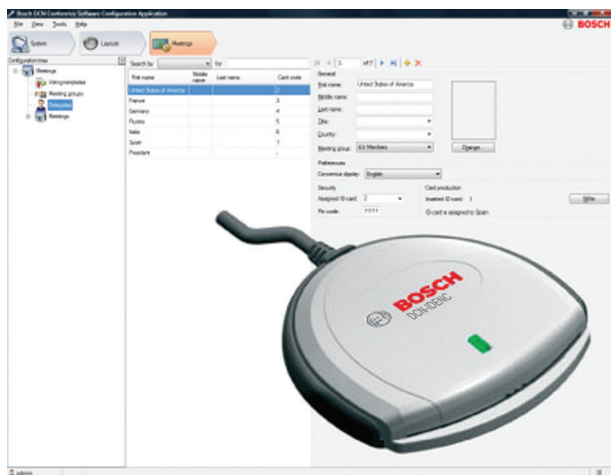

DCN-SWID-E ID 卡编码许可证

www.boschsecurity.com

► ID 卡编码

ID 卡编码模块用于对 ID 卡进行编码。ID 卡用于在会议期间识别会议代表。制作 ID-卡时，需要使用 ID 卡编码器(USB) (DCN-IDENC)和 DCN-SW-E 会议软件主模块。

随附附件

数量	组件
1	包含许可证激活信息的电子邮件

技术指标

DCN NG: DCN-SW-E	在您使用此许可证之前，需要 DCN-SW-E
------------------	------------------------

订购信息

DCN-SWID-E ID 卡编码许可证

新一代 DCN 网络会议系统软件，用于生成 ID 卡的 ID 卡编码软件。要与 DCN-IDENC-E、DCN-SW-E 和 DCN-SWDB-E 配合使用。

订单号 **DCN-SWID-E**

附件

DCN-IDENC ID 卡编码器

新一代 DCN 系统 ID 卡编码器(USB)要与 ID 卡编码器 (DCN-SWID-E)、DCN-SW-E 和 DCN-SWDB-E 软件模块配合使用。