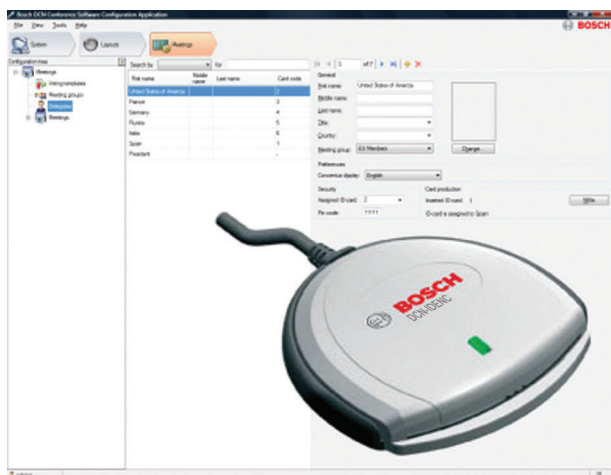

DCN-SWID-E ID カードライセンス

www.boschsecurity.com

BOSCH

独創を、みんなのものに

▶ ID カードのエンコード

ID カードエンコーディングモジュールは、ID カードの暗号化に使用します。ID カードは、会議への参加者の身元確認に使用されます。ID カードを作成するには、USB 対応 ID カードエンコーダ (DCN-IDENC)、および DCN-SW-E 会議ソフトウェアメインモジュールが必要です。

付属部品

数量	梱包物
1	電子メールでライセンスの有効化情報を配信

技術仕様

DCN NG: DCN-SW-E	このライセンスを使用する前に DCN-SW-E が必要です
------------------	-------------------------------

オーダー情報

DCN-SWID-E ID カードライセンス

DCN Next Generation 会議ソフトウェア、ID カードエンコーディングソフトウェア、ID カード作成用。DCN-IDENC-E、DCN-SW-E、DCN-SWDB-E と一緒に使用。

オーダー番号 **DCN-SWID-E**

アクセサリ

DCN-IDENC ID カードエンコーダ

DCN Next Generation ID カードエンコーダ (USB) は、ID カードエンコーダ (DCN-SWID-E)、DCN-SW-E、DCN-SWDB-E のソフトウェアモジュールと一緒に使用。オーダー番号 **DCN-IDENC**

ソフトウェアオプション

DCN-SW-E メインモジュールソフトウェアライセンス