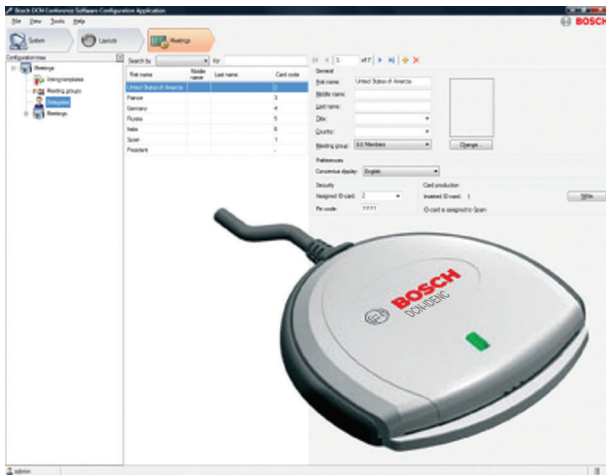

# Lisensi pengkodean kartu ID DCN-SWID-E

www.boschsecurity.com

**BOSCH**  
Invented for life

► Pengkodean kartu identitas

Modul ID-card Encoding digunakan untuk melakukan pengkodean kartu identitas. Kartu identitas digunakan untuk mengidentifikasi delegasi selama rapat. Enkoder Kartu Identitas (USB) (DCN-IDENC) dan modul DCN-SW-E Conference Software Main dibutuhkan untuk membuat kartu ID.