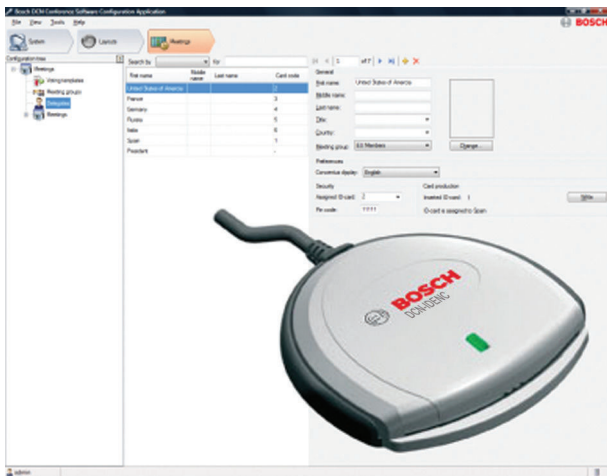

DCN-SWID-E, henkilökorttien koodauslisenssi

www.boschsecurity.com

BOSCH
Invented for life

► Henkilökorttien koodaus

Henkilökorttien koodausmoduulia käytetään henkilökorttien koodaukseen. Henkilökortteja käytetään osallistujien tunnistamiseen kokouksen aikana. Henkilökortin koodauslaite (USB) (DCN-IDENC) ja DCN-SW-E Conference Software -ohjelmiston päämoduuli vaaditaan henkilökorttien tuottamiseen.

Tilaustiedot

DCN-SWID-E, henkilökorttien koodauslisenssi

DCN Next Generation -konferenssiohjelmisto, henkilökortin koodausohjelmisto henkilökorttien luontiin. Käytetään yhdessä DCN-IDENC-E:n, DCN-SW-E:n ja DCN-SWDB-E:n kanssa.