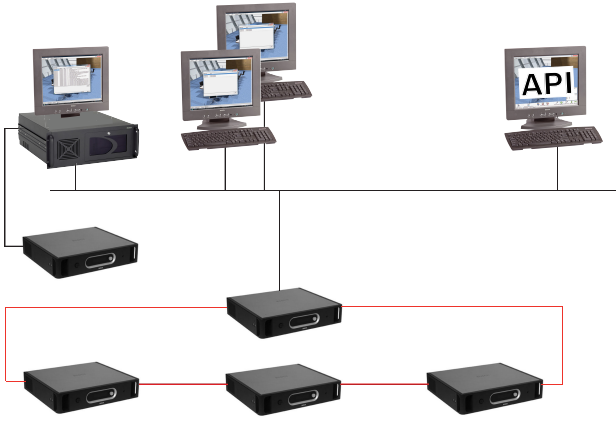

DCN-SWAPI-E API lisansı

www.boschsecurity.com

BOSCH

Yaşam için teknoloji

- ▶ Kontrol DCN toplantısı, oturumu, kongresi ve oylaması
- ▶ 3. taraf sistemleriyle delege ve katılımcı bilgileri alışverişi ve senkronizasyonu
- ▶ Oy pusulalarının alınması
- ▶ 3. taraf sistemleri kimlik kartı kodlama çözümü
- ▶ C-Sharp kaynak kodu örneği mevcuttur

DCN-SWAPI-E, toplantıların hazırlanması amacıyla DCN-SW-E yapılandırma verilerinin bir alt grubunun kontrol edilmesi, değiştirilmesi, eklenmesi, kaldırılması ve güncellenmesi için 3. taraf uygulamaları tarafından kullanılacak Microsoft.Net bileşenleri olarak işlev görür. Ayrıca toplantıların kontrol edilmesi için DCN-SW-E kontrol işlevinin bir alt grubunu içerir.

Sisteme genel bakış

3. taraf uygulaması, DCN-SW-E Yapılandırma Uygulaması ve Çalışma Uygulaması gibi, DCN-SW-E Konferans Yazılımı sunucusuna istemci olarak bağlanır. DCN-SWAPI-E yoluyla yapılan tüm değişiklikler toplantı yapılandırmasını ve geçerli olan aktif toplantıyı anında etkiler.

Halihazırda etkin olan toplantının yapılandırma veya kontrol verilerine uygulanan tüm değişiklikler, sistemin çalışma durumuna anında yansıtılır.

İşlevler

DCN-SWAPI-E'nin, API aracılığıyla sağladığı DCN-SW-E kontrol ve yapılandırma işlevleri: