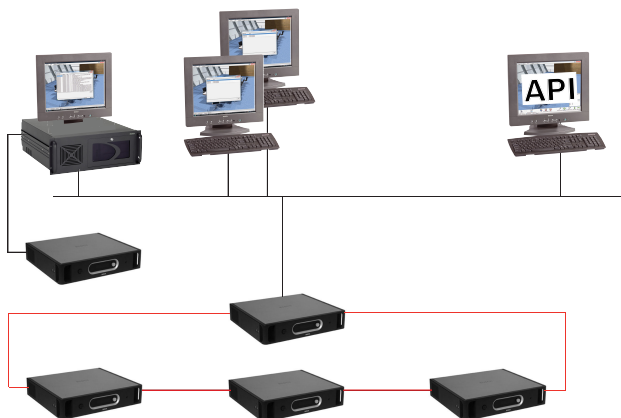

DCN-SWAPI-E API-licentie software

www.boschsecurity.com

BOSCH

Technologie voor het leven

DCN-SWAPI-E zijn Microsoft.Net-componenten die door toepassingen van derden kunnen worden gebruikt om een subset van de DCN-SW-E configuratiegegevens te regelen, te wijzigen, toe te voegen en te updaten voor het voorbereiden van de vergadering. Deze bevatten tevens een subset van de DCN-SW-E functionaliteit om vergaderingen te leiden.

Systemoverzicht

Een toepassing van derden wordt verbonden met de DCN-SW-E Conferentiesoftware-server als client, op dezelfde wijze als de DCN SW-E Configuratie- en bedieningstoepassing.

Alle wijzigingen die worden toegepast via de DCN-SWAPI-E hebben onmiddellijk effect op de vergaderingsconfiguratie en de vergadering die op dat moment actief is.

Alle wijzigingen van de configuratie- of bedieningsgegevens van de actieve vergadering worden onmiddellijk geactualiseerd voor de bedrijfsstatus van het systeem.

- ▶ Leiden van DCN vergadering, sessie, discussie en stemmen
- ▶ Deelnemersgegevens uitwisselen en synchroniseren met systemen van derden
- ▶ Stemscripts importeren
- ▶ ID-kaart-coderingsoplossing voor systemen van derden
- ▶ C-Sharp voorbeeldbroncode beschikbaar

Funcities

De DCN-SWAPI-E maakt de volgende bedienings- en configuratiefuncties van de DCN-SW-E via de API mogelijk:

Via de API beschikbare bedieningsfuncties:

- Bediening van het DCN-systeem:
 - Beëindigen en starten van vergaderingen
 - Beëindigen en starten van sessies
 - Bediening van microfoons voor deelnemers
 - Bediening van verzoek- en responslijsten
 - Leiden van voorbereide en ad-hoc stemronden en deelnemers oproepen tot stemmen