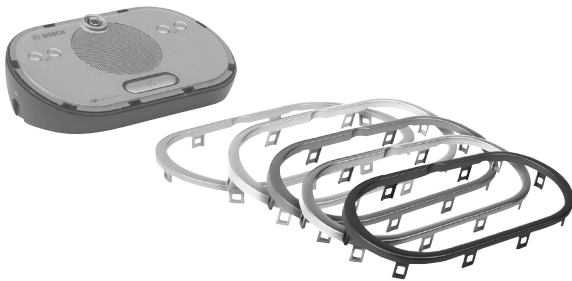

DCN-DISR 림(회의 장치용)

www.boschsecurity.com

BOSCH

생활 속의 기술

림을 추가하여 회의 장치를 완비할 수 있습니다. 인테리어에 맞출 수 있도록 다양하게 마감처리된 여러 가지 림이 제공됩니다.

기술 사양

기계적 특성

설치	회의 장치를 눌러서 고정
베이스 하단 색상	
DCN-DISRH-SR	은색(RAL 9022) 고풍택
DCN-DISR-SR	은색(RAL 9022)
DCN-DISR-D	차코(PH 10736)
DCN-DISRMH	고광택 금속
DCN-DISRMS	반광택 금속

주문 정보

DCN-DISRH-SR 고풍택 은색 림(10 개)

DCN Next Generation 디스커션 유닛 림, 고풍택, 은색(10 개)

주문 번호 **DCN-DISRH-SR**

DCN-DISR-SR 은색 림(10 개)

DCN Next Generation 디스커션 유닛 림, 은색(10 개)

주문 번호 **DCN-DISR-SR**

DCN-DISR-D 어두운 색상 림(10 개)

DCN Next Generation 디스커션 유닛 림, 어두운 색상(10 개)

주문 번호 **DCN-DISR-D**

DCN-DISRMH 고풍택 금속 림(10 개)

DCN Next Generation 디스커션 유닛 림, 금속, 고풍택(10 개)

주문 번호 **DCN-DISRMH**

DCN-DISRMS 반광택 금속 림(10 개)

DCN Next Generation 디스커션 유닛 림, 금속, 반광택(10 개)