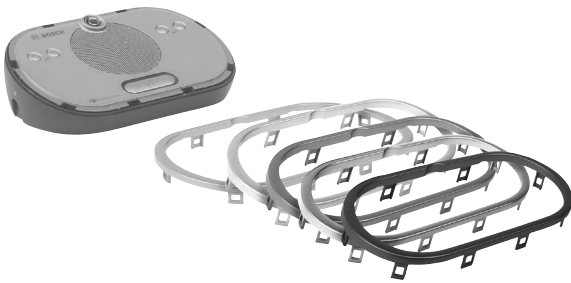

Bingkai DCN-DISR untuk Unit Diskusi

www.boschsecurity.com

BOSCH
Invented for life

Sebuah bingkai melengkapi unit diskusi. Beragam bingkai dengan warna berbeda tersedia untuk dipadupadankan dengan interior apa saja.

Spesifikasi Teknis

Mekanis

Pemasangan	Klik dan sesuai untuk unit diskusi mana saja
Warna dasar	
DCN-DISRH-SR	Silver (RAL 9022) high gloss
DCN-DISR-SR	Silver (RAL 9022)
DCN-DISR-D	Charcoal (PH 10736)
DCN-DISRMH	High gloss metal
DCN-DISRMS	Semi gloss metal

Informasi Pemesanan

DCN-DISRH-SR Rim High Gloss Silver (10 buah)

Lis unit diskusi DCN Next Generation, mengkilap, warna perak (10 buah).

Nomor Pesanan **DCN-DISRH-SR**

DCN-DISR-SR Rim Silver (10 buah)

Lis unit diskusi DCN Next Generation, warna perak (10 buah).

Nomor Pesanan **DCN-DISR-SR**

DCN-DISR-D Rim Dark (10 buah)

Lis unit diskusi DCN Next Generation, warna gelap (10 buah).

Nomor Pesanan **DCN-DISR-D**

DCN-DISRMH Rim Metal High Gloss (10 buah)

Lis unit diskusi DCN Next Generation, bahan logam, mengkilap (10 buah).