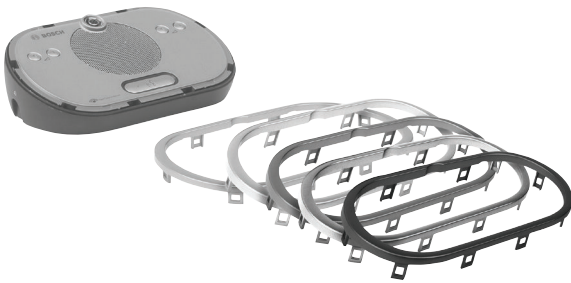

# DCN-DISR, keskusteluysikön kehukset

www.boschsecurity.fi

**BOSCH**

Invented for life

Kehys viimeistelee keskusteluysiköiden tyylikkään ulkoasun. Valittavissa on useita erilaisia kehyksiä, joista löytyy sopiva mihin tahansa sisustukseen.

### Mekaaniset tiedot

Kiinnitys	Napsautetaan paikalleen. Sopivat kaikkiin keskusteluysiköihin.
Alustan väri	
DCN-DISRH-SR	Hopea (RAL 9022), kiiltävä
DCN-DISR-SR	Hopea (RAL 9022)
DCN-DISR-D	Harmaa (PH 10736)
DCN-DISRMH	Kiiltävä, metalli
DCN-DISRMS	Puolikiiltävä, metalli

#### DCN-DISRH-SR:n kehys, kiiltävä, hopea (10 kpl)

DCN Next Generation -keskusteluysikön kehys, kiiltävä, hopea (10 kpl).

Tilausnumero **DCN-DISRH-SR**

#### DCN-DISR-SR:n kehys, hopea (10 kpl)

DCN Next Generation -keskusteluysikön kehys, hopea (10 kpl).

Tilausnumero **DCN-DISR-SR**