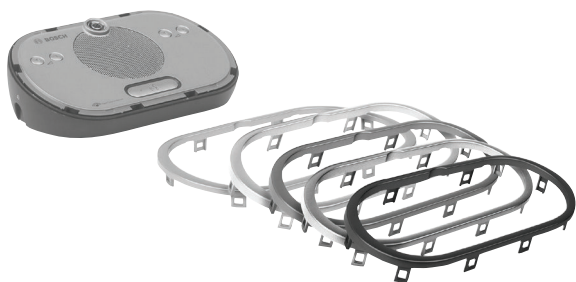

DCN-DISR Διακοσμητικά μέρη για συνεδριακές μονάδες

www.boschsecurity.gr

BOSCH

Τεχνολογία για τη ζωή

Μια στεφάνη συμπληρώνει τις συνεδριακές μονάδες. Οι στεφάνες είναι διαθέσιμες σε μεγάλη ποικιλία με διαφορετικά φινιρίσματα ώστε να επιτρέπουν το ταίριασμα με οποιονδήποτε εσωτερικό χώρο.

Τεχνικά στοιχεία

Μηχανικά χαρακτηριστικά

Τοποθέτηση	Τοποθέτηση με ένα κλικ σε οποιαδήποτε συνεδριακή μονάδα
Χρώμα βάσης	
DCN-DISRH-SR	Ασημί (RAL 9022), γυαλιστερή
DCN-DISR-SR	Ασημί (RAL 9022)
DCN-DISR-D	Ανθρακί (PH 10736)
DCN-DISRMH	Μεταλλική, γυαλιστερή
DCN-DISRMS	Μεταλλική, ημίθαμπη

Πληροφορίες παραγγελίας

Ασημί γυαλιστερή στεφάνη DCN-DISRH-SR (10 τμχ.)

Στεφάνη συνεδριακής μονάδας DCN Επόμενης γενιάς, υψηλής στιλπνότητας, ασημί (10 τεμάχια).

Αρ. παραγγελίας **DCN-DISRH-SR**

Ασημί στεφάνη DCN-DISR-SR (10 τμχ.)

Στεφάνη συνεδριακής μονάδας DCN Επόμενης γενιάς, ασημί (10 τεμάχια).

Αρ. παραγγελίας **DCN-DISR-SR**

Σκουρόχρωμη στεφάνη DCN-DISR-D (10 τμχ.)

Στεφάνη συνεδριακής μονάδας DCN Επόμενης γενιάς, σκουρόχρωμη (10 τεμάχια).