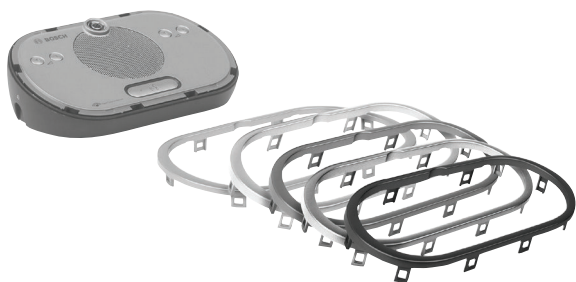

# DCN-DISR Rámečky pro konferenční jednotky

www.boschsecurity.cz

**BOSCH**

Stvořeno pro život

Rámeček je doplňkem konferenčních jednotek. K dispozici jsou rozmanité rámečky s různými povrchovými úpravami, umožňující sladit konferenční jednotky s libovolným interiérem.

### Mechanické hodnoty

Montáž	Nasazení a zacvaknutí do libovolné konferenční jednotky
Barva základny	
DCN-DISRH-SR	Stříbrná (odstín RAL 9022), vysoce lesklá
DCN-DISR-SR	Stříbrná (odstín RAL 9022)
DCN-DISR-D	Uhelná černí (odstín PH 10736)
DCN-DISRMH	Kovová, vysoce lesklá
DCN-DISRMS	Kovová, pololesklá

### DCN-DISRH-SR Rámeček, vysoce lesklý stříbrný (10 kusů)

Rámeček konferenční jednotky systému DCN Next Generation, vysoce lesklý, stříbrný (10 kusů).

Číslo objednávky **DCN-DISRH-SR**

### DCN-DISRMH Rámeček, vysoce lesklý kovový (10 kusů)

Rámeček konferenční jednotky systému DCN Next Generation, kovový, vysoce lesklý (10 kusů).

Číslo objednávky **DCN-DISRMH**