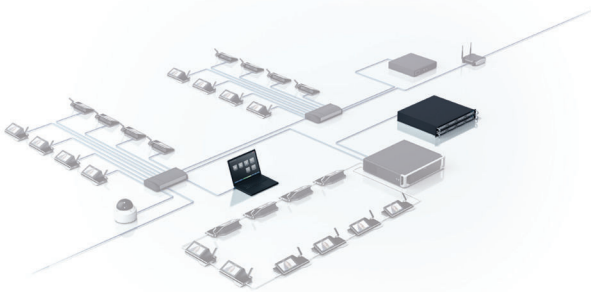

อุปกรณ์การลงคะแนนเสียงจากที่นั่ง DCN multimedia (DCN multimedia Voting at Seat)

www.boschsecurity.com

BOSCH
เทคโนโลยีเพื่อชีวิต

สามารถเพิ่มความสามารถในการทำงานให้กับอุปกรณ์ DCN multimedia และอุปกรณ์ไร้สาย DICENTIS โดยใช้ใบอนุญาตเสริม ใบอนุญาตสำหรับการลงคะแนนเสียงจากที่นั่งจะทำให้สามารถใช้งานระบบการทำงานด้านการลงคะแนนเสียงของอุปกรณ์ DCN multimedia หรือ DICENTIS อุปกรณ์ต่อขยายแบบไร้สาย ได้ จำนวนของใบอนุญาตต้องสอดคล้องกับจำนวนอุปกรณ์ที่ต้องการใช้ลงคะแนนเสียง ใบอนุญาตจะให้อำนาจการเปิดใช้งานและสามารถเปิดใช้งานได้ในรูปแบบเดียวกับที่สภารับเปิดใช้งานอื่นๆ ในระบบ DICENTIS และระบบ DCN multimedia

ฟังก์ชัน

ใบอนุญาต "การลงคะแนนเสียงจากที่นั่ง" จะทำให้ระบบการลงคะแนนมีความปลอดภัยในระบบ DCN multimedia ซึ่งเหมาะที่จะใช้ในสภาเทศบาลและรัฐสภา ในช่วงการลงคะแนนเสียง สามารถใช้อุปกรณ์ DCN multimedia หรือ DICENTIS อุปกรณ์ต่อขยายแบบไร้สาย ที่ได้รับอนุญาตแต่ละตัวในการลงคะแนนเสียงในชุดการลงคะแนนเสียงที่เลือกไว้ ตัวเลือกในการลงคะแนนเสียงและผลรวมจะแสดงบนอุปกรณ์การประชุมโดยอัตโนมัติ ซึ่งจะช่วยให้แน่ใจได้ถึงกระบวนการตัดสินใจอย่างมีประสิทธิภาพ