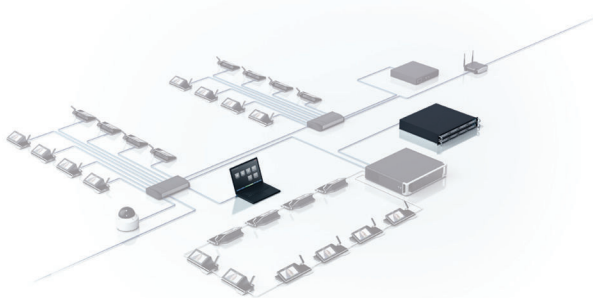

# DICENTIS Ülőhelyi szavazás

www.boschsecurity.hu

**BOSCH**  
Életre tervezve

- ▶ Felhasználóbarát szavazási folyamat
- ▶ A szavazási válaszlehetőségek és az eredmények automatikusan megjeleníthetők a DICENTIS multimédiás és bővített eszközön
- ▶ A szavazási licenck újbóli felhasználása új ülőhelyeknél, ha régi ülőhelyeket töröltek
- ▶ Intuitív színes szavazógombok a könnyű kezeléshez