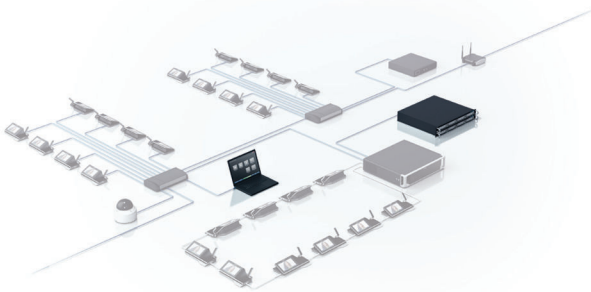

Ψηφοφορία από το κάθισμα μέσω DCN multimedia

www.boschsecurity.gr

BOSCH
Τεχνολογία για τη ζωή

Η λειτουργικότητα των συσκευών DCN multimedia και των ασύρματων συσκευών DICENTIS μπορεί να επεκταθεί με τη χρήση προαιρετικών αδειών. Η άδεια για Ψηφοφορία από το κάθισμα ενεργοποιεί τη λειτουργία ψηφοφορίας μιας συσκευής DCN multimedia ή DICENTIS Εκτεταμένη ασύρματη συσκευή. Ο αριθμός των αδειών πρέπει να αντιστοιχεί στον αριθμό των συσκευών, για τις οποίες απαιτείται η λειτουργία ψηφοφορίας. Η άδεια παρέχεται ως κωδικός ενεργοποίησης και ενεργοποιείται με τον ίδιο τρόπο με τους άλλους κωδικούς ενεργοποίησης στα συστήματα DICENTIS και DCN multimedia.

Περιγραφή λειτουργ.

Η άδεια για Ψηφοφορία από το κάθισμα ενεργοποιεί μια ασφαλή λειτουργία ψηφοφορίας στο σύστημα DCN multimedia, βελτιστοποιημένη για χρήση σε συμβούλια και κοινοβούλια. Κατά τη διάρκεια μιας συνεδρίας ψηφοφορίας κάθε συσκευή DCN multimedia device ή DICENTIS Εκτεταμένη ασύρματη συσκευή μπορεί να χρησιμοποιηθεί για την ψηφοφορία ενός επιλεγμένου συνόλου απαντήσεων. Η επιλογή ψήφου και τα σύνολα εμφανίζονται αυτόματα στις συσκευές συνδιάλεξης, διασφαλίζοντας την αποτελεσματική και αποδοτική διαδικασία λήψης αποφάσεων.