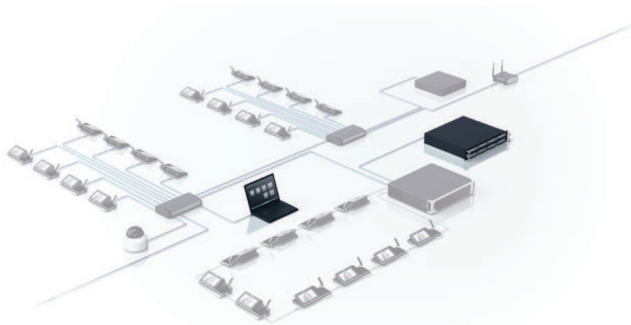

DCNM-LSDU 允许2个席位使用同一台设备的许可证 DICENTIS

- ▶ 在DICENTIS无线设备和DICENTIS会议设备中提供双代表功能
- ▶ 使与会人员的姓名能够在由两位与会人员使用DICENTIS设备时正确显示

通过使用许可证可以扩展DICENTIS讨论设备、语言选择型讨论设备、表决型讨论设备和DICENTIS无线设备中的功能。DICENTIS席位双代表允许两位与会人员使用同一台设备，并仍使二者的姓名正确显示在发言者列表中或随摄像机图像一起显示。它甚至允许一位与会人员在另一位与会人员位于等待发言列表中时发言。DICENTIS席位双代表可使用识别和/或表决进行扩展以使DICENTIS触摸屏型讨论设备和DICENTIS无线扩展型设备更通用。

许可证在DICENTIS系统中用作激活代码，启用方式与其他激活代码相同。

功能

操作

- 每位与会人员均可使用其专用话筒请求按钮来激活和停用话筒。
- 为了确保易于使用，话筒请求按钮的运行方式与为单代表配置的讨论设备相同。

双代表与识别

- 当为双代表配置DCNM-DE DICENTIS触摸屏型讨论设备或DCNM-WDE DICENTIS无线扩展型设备时，如果DICENTIS席位识别许可证DCNM-LSID已激活，每位与会人员均可使用其近场通信(NFC)卡片方便地登录讨论系统。
- 登录后，与会人员可以决定他们想坐在讨论设备或无线设备的左边还是右边。
- 与会人员可随时按下自己的注销按钮来进行注销。
- 每台需要席位识别的双代表无线设备均需要DCNM-LSID许可证的两个副本。