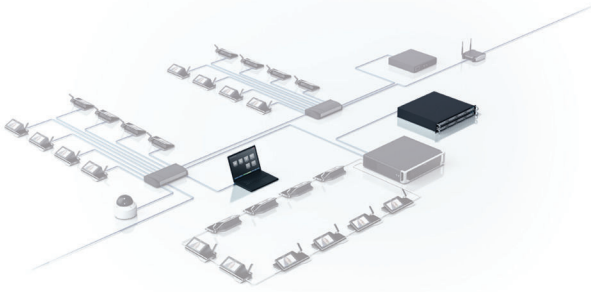

DCN multimedia Koltukta İkili Kullanım

www.boschsecurity.com/tr

BOSCH

Yaşam için teknoloji

- ▶ DİCENTİS Kablosuz Cihaz'da ikili kullanım işlevselliğini kolaylaştırır
- ▶ Kablosuz Cihaz iki kullanıcı tarafından kullanıldığında katılımcının adının doğru görüntülenmesini sağlar

DİCENTİS Kablosuz Cihaz işlevselliği lisans kullanılarak genişletilebilir. DCN multimedia Koltukta İkili Kullanım lisans iki katılımcının aynı Kablosuz Cihazını kullanmasına ve yine de konuşmacı listesinde veya kamera görselinde adlarının doğru şekilde görüntülenmesine olanak tanır. Bir katılımcının, diğer katılımcı konuşmayı bekleyenler listesindeyken konuşmasına da olanak tanır. DCN multimedia Koltukta İkili Kullanım lisansı Kablosuz Cihazın çok yönlülüğünü artırmak üzere, kimlik doğrulama ve/veya oylama özellikleriyle genişletilebilir.