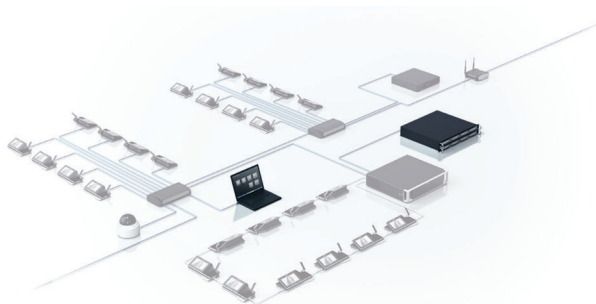

DICENTIS 座席デュアルモード

www.boschsecuritysystems.jp

BOSCH

独創を、みんなのものに

- ▶ ワイヤレスデバイスおよび 会議デバイスでデュアルモード機能を使用可能にする
- ▶ 2人の参加者が同じ デバイスを使用している場合に、参加者の名前を正しく表示できるようにする

DICENTIS ベーシック、言語、投票、および DICENTIS ワイヤレスデバイスの機能は、ライセンスを使用して拡張できます。DICENTIS 座席デュアルモードにより、2人の参加者が同じデバイスを使用でき、その場合でも発言者リストやカメラ画像に名前が正しく表示されるようになります。1人の参加者が発言し、もう1人の参加者が待機リストに入っていることも可能です。DICENTIS 座席デュアルモードのライセンスにより、識別や投票の機能を拡張し、DICENTIS の拡張ユニットや DICENTIS 拡張ワイヤレスデバイスをさらに多目的に使用できるようになります。ライセンスは認証コードとして提供され、DICENTIS システムの他の認証コードと同様の方法で有効にできます。

機能

操作

- 各参加者は、自分専用のマイク要求ボタンを使用して、マイクをオンおよびオフにできます。
- マイク要求ボタンは、シングルモードに設定されているディスカッションデバイスと同様に操作できるため、使いやすくなっています。

識別付きのデュアルモード

- DCNM-DE および DCNM-WDE DICENTIS 拡張ディスカッションユニットと DICENTIS 拡張ワイヤレスデバイスがデュアルモード用に設定されていて、DICENTIS 座席識別ライセンス DCNM-LSID が有効になっている場合、各参加者は自分の近距離通信 (NFC) タグを使用して、ディスカッションシステムに簡単にログオンできます。

- 参加者はログオン時に、ディスカッションデバイスまたはワイヤレスデバイスの左側または右側のどちらに座るかを指定できます。
- 参加者は、自分のログオフボタンを押して、いつでもログオフできます。
- 座席識別機能が必要な各デュアルモードのワイヤレスデバイスでは、DCNM-LSID ライセンスが2つ必要です。

投票付きのデュアルモード

- DCNM-DE および DCNM-WDE DICENTIS 拡張ディスカッションユニットと DICENTIS 拡張ワイヤレスデバイスがデュアルモード用に設定されていて、DICENTIS 座席投票ライセンス DCNM-LSVT が有効になっている場合、各参加者は自分の投票ボタンを使用して、同時に投票できます。
- 座席投票機能が必要な各デュアルモード DCNM-DE DICENTIS 拡張ディスカッションユニットおよび DCNM-WDE DICENTIS 拡張ワイヤレスデバイスでは、DCNM-LSVT が2つ必要です。