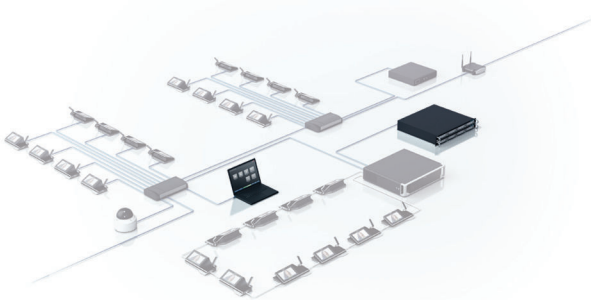

Penggunaan Ganda DICENTIS di Kursi

www.boschsecurity.com

BOSCH
Invented for life

- ▶ Memfasilitasi fungsi penggunaan ganda di Perangkat nirkabel dan Perangkat konferensi
- ▶ Memungkinkan nama peserta ditampilkan dengan benar ketika perangkat digunakan oleh dua peserta

Fungsi Perangkat Dasar, Bahasa, Pemungutan Suara DICENTIS, dan Perangkat Nirkabel DICENTIS dapat diperluas lewat penggunaan lisensi. Lisensi Penggunaan Ganda di Kursi DICENTIS memungkinkan dua peserta menggunakan satu perangkat dan masih bisa menampilkan nama mereka dengan benar di daftar pembicara atau dengan gambar kamera. Fungsi ini memungkinkan satu peserta berbicara, sementara peserta lain ada di daftar tunggu untuk berbicara. Lisensi Penggunaan Ganda di Kursi DICENTIS dapat diperluas dengan identifikasi dan/atau pemungutan suara agar Perangkat Extended DICENTIS dan Perangkat Nirkabel Extended DICENTIS semakin fleksibel.

Penggunaan ganda dengan identifikasi

- Ketika DCNM-DE dan DCNM-WDE dari Perangkat diskusi Extended DICENTIS dan nirkabel Extended DICENTIS dikonfigurasi untuk penggunaan ganda, dan lisensi Identifikasi di Kursi DICENTIS DCNM-LSID diaktifkan, setiap peserta dapat dengan mudah log on ke sistem diskusi menggunakan tag Near Field Communication (NFC) mereka.
- Saat log on, peserta dapat menentukan apakah mereka ingin duduk di kursi kiri atau kanan dari Perangkat diskusi atau Perangkat nirkabel.
- Peserta dapat setiap saat log off dengan menekan tombol logoff.
- Dua salinan lisensi DCNM-LSID diperlukan untuk setiap Perangkat nirkabel penggunaan ganda yang memerlukan Identifikasi di Kursi.