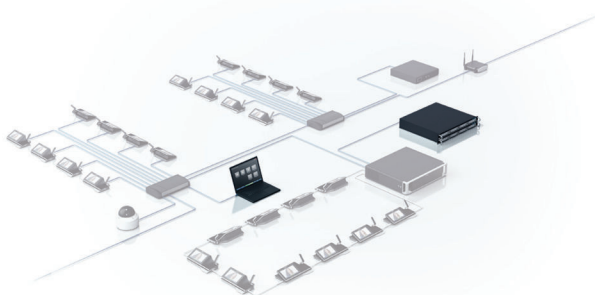

Διπλή χρήση στο κάθισμα μέσω DCN multimedia

www.boschsecurity.gr

BOSCH

Τεχνολογία για τη ζωή

- ▶ Παρέχει τη λειτουργικότητα διπλής χρήσης σε ένα DICENTIS Ασύρματη συσκευή
- ▶ Επιτρέπει στο όνομα του συμμετέχων να εμφανίζεται σωστά, όταν το Ασύρματη συσκευή χρησιμοποιείται από δύο συμμετέχοντες

Η λειτουργικότητα του DICENTIS Ασύρματη συσκευή μπορεί να επεκταθεί με τη χρήση άδεια. Η Διπλή χρήση στο κάθισμα του DCN multimedia άδεια επιτρέπει σε δύο συμμετέχων να χρησιμοποιούν το ίδιο Ασύρματη συσκευή και το όνομά τους να εξακολουθεί να εμφανίζεται σωστά στις λίστες ομιλητών ή στην εικόνα της κάμερας. Επιτρέπει ακόμη σε ένα συμμετέχων να μιλά, ενώ ο άλλος συμμετέχων βρίσκεται στη λίστα αναμονής για ομιλία. Η Διπλή χρήση στο κάθισμα του DCN multimedia άδεια μπορεί να επεκταθεί με ταυτοποίηση ή/και ψηφοφορία για να καταστεί το Ασύρματη συσκευή ακόμη πιο ευέλικτο. Η άδεια παρέχεται ως κωδικός ενεργοποίησης και ενεργοποιείται με τον ίδιο τρόπο με τους άλλους κωδικούς ενεργοποίησης στο σύστημα DICENTIS.

Διπλή χρήση με ταυτοποίηση

- Όταν το DCNM-WDE Εκτεταμένη ασύρματη συσκευή έχει διαμορφωθεί για διπλή χρήση και η άδεια Ταυτοποίησης στο κάθισμα του DCN multimedia DCNM-LSID είναι ενεργοποιημένη, κάθε συμμετέχων μπορεί εύκολα να συνδεθεί στο σύστημα συνδιάλεξης χρησιμοποιώντας την ετικέτα Near Field Communication (NFC).
- Κατά τη σύνδεση, οι συμμετέχων μπορούν να αποφασίσουν εάν θέλουν να καθίσουν στην αριστερή ή δεξιά πλευρά του Ασύρματη συσκευή.
- Οι συμμετέχοντες μπορούν να αποσυνδεθούν οποιαδήποτε στιγμή, πατώντας το κουμπί αποσύνδεσής τους.
- Απαιτούνται δύο αντίγραφα του DCNM-LSID άδεια για κάθε διπλή χρήση Ασύρματη συσκευή που απαιτεί ταυτοποίηση στο κάθισμα.