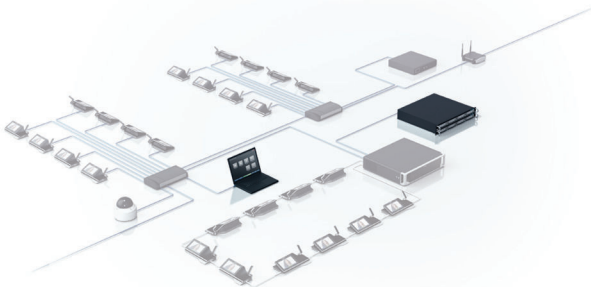

Κοινή χρήση πολυμέσων DCN multimedia

www.boschsecurity.gr

BOSCH

Τεχνολογία για τη ζωή

- ▶ Κοινή χρήση πολυμέσων από απομακρυσμένο υπολογιστή παρουσίασης
- ▶ Η κλίμακα της κοινόχρηστης οθόνης αλλάζει αυτόματα

Η κοινή χρήση πολυμέσων DCN multimedia επιτρέπει την κοινή χρήση της οθόνης ενός απομακρυσμένου υπολογιστή παρουσίασης σε όλες τις οθόνες των συσκευών πολυμέσων. Ο πρόεδρος ή ο διαχειριστής της συνεδρίασης μπορεί να ενεργοποιήσει τη λειτουργία παρουσίασης χρησιμοποιώντας την εφαρμογή συνεδριάσεων ή μια συσκευή πολυμέσων. Όταν ενεργοποιηθεί η λειτουργία παρουσίασης, η οθόνη ενός απομακρυσμένου υπολογιστή παρουσίασης μεταδίδεται με ροή μέσω του δικτύου σε όλες τις συσκευές πολυμέσων.

Περιγραφή λειτουργ.

Όταν ένας πρόεδρος ή διαχειριστής συνεδριάσεων ενεργοποιήσει τη λειτουργία παρουσίασης, όλες οι οθόνες των συσκευών πολυμέσων εμφανίζουν αυτόματα την οθόνη του απομακρυσμένου υπολογιστή παρουσίασης. Η ενεργοποίηση της λειτουργίας παρουσίασης μπορεί να γίνει από την εφαρμογή συνεδριάσεων ή από μια συσκευή πολυμέσων με τις σωστές εξουσιοδοτήσεις.

Η κοινή χρήση πολυμέσων είναι πολύ εύχρηστη και δεν χρειάζεται διαμόρφωση. Χρειάζεται μόνο η εκκίνηση μιας μικρής εφαρμογής στον απομακρυσμένο υπολογιστή παρουσίασης και δεν απαιτεί διαδικασίες εγκατάστασης. Το άτομο που θέλει να μοιραστεί την οθόνη του απομακρυσμένου υπολογιστή παρουσίασης