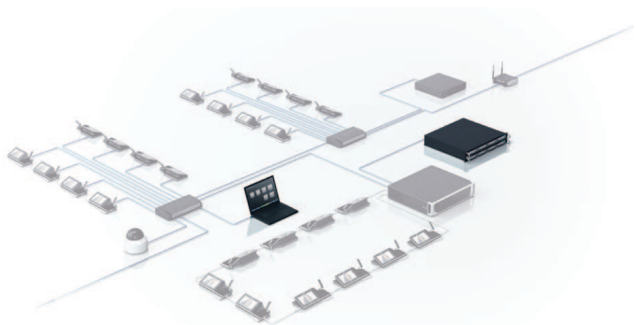

DCNM-LIPM Licencia preparación y admin. interpret.

DICENTIS

Esta licencia de software permite configurar y gestionar el pupitre de intérprete a través de la aplicación de reuniones o la API. Sin la licencia DCNM-LIPM, solo es posible configurar el pupitre de intérprete desde el propio pupitre.

Funciones

La licencia de preparación y gestión de la interpretación DICENTIS permite a los técnicos realizar lo siguiente:

- Configurar puestos de intérprete desde la aplicación de reuniones o a través de la API (asignar asientos a cabinas, asignar idiomas a pupitres, realizar la configuración general de los modos de micrófono dentro de las cabinas o entre ellas, gestionar el interbloqueo o relevo, mostrar una indicación de ocupación en la cabina y mostrar un botón de micrófono de color rojo parpadeante cuando hay más de un intérprete activo).
- Configurar el idioma de interpretación del sistema.
- Configurar ajustes de interpretación distintos para cada reunión.
- Configurar qué cabinas pueden suministrar un idioma con auto-relay hacia la salida B.

- ▶ Permite configurar y gestionar el pupitre de intérprete mediante la aplicación de reuniones o la API
- ▶ Permite utilizar configuraciones de interpretación distintas para cada reunión

- Controlar los pupitres de intérprete usando el control sinóptico o el protocolo de conferencias.
- Recuperar el estado de la interpretación como cabina, pupitre e idiomas mediante el protocolo de conferencias.