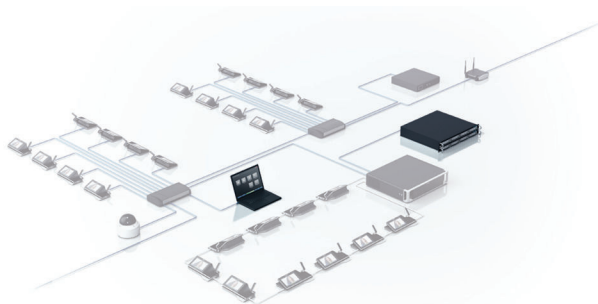

DCNM-LCC 攝影機控制授權

www.boschsecurity.com

BOSCH
Invented for life

DICENTIS 攝影機控制軟體模組讓您能夠將 DICENTIS 會議系統和 DICENTIS 無線系統與 IP 攝影機連接。它會選擇啟用固定或預先放置的攝影機，以便在會議期間顯示目前的發言者。

功能

當與會者的麥克風啟用時，指派給該位置的攝影機也會啟用。如果未啟用任何麥克風，則會改為自動啟用總覽攝影機。視訊影像會顯示在 DICENTIS 多媒體裝置的觸控螢幕上，但也可以顯示在 DICENTIS 會議應用程式或大廳顯示器上，連同目前發言者的相關資訊。

設置非常簡單，因為系統會自動發現所有符合 Onvif Profile-S 標準的攝影機。

在 DICENTIS 會議系統和 DICENTIS 無線系統中，DICENTIS 攝影機控制軟體模組提供以下功能：

- 透過使用者名稱和密碼控制與 Onvif Profile-S 相容的攝影機。
- Panasonic 攝影機支援 (透過其 IP 通訊協定)：
 - AW-HE40、AW-HE50、AW-HE60、AW-HE120、AW-HE130、AW-UE70。
- Sony 攝影機支援 (透過其 IP 通訊協定)：
 - SRG-300SE 和 SRG 360SHE。
- 控制 TvOne CORIOmatrix 和 Kramer MV-6 視訊交換器。

- ▶ 在多媒體裝置的顯示器上自動顯示目前的發言者
- ▶ 符合 Onvif Profile-S 標準的 IP 攝影機 (包括 Panasonic 和 Sony 攝影機) 的介面
- ▶ 自動探索博 Onvif Profile-S 攝影機
- ▶ 控制 HD-SDI 視訊交換器

- 啟用 HD-SDI 視訊切換，以便在一個或多個大廳顯示器上自動切換及顯示 HD-SDI 視訊，並提供低延遲性。
- DICENTIS 會議系統也支援以下項目：
- TvOne C2-2355A 搭配 TvOne S2-108HD。