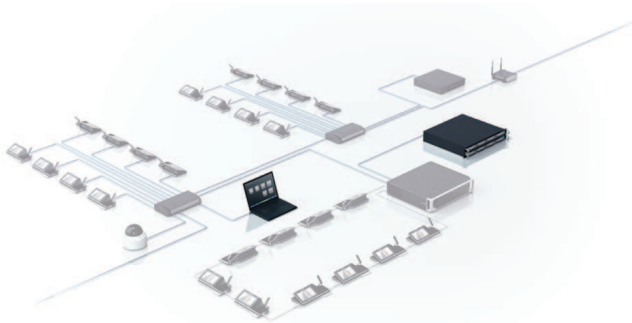

DCNM-LCC 摄像机控制许可证

DICENTIS

利用DICENTIS摄像机控制软件模块，可将DICENTIS会议系统和DICENTIS无线系统与IP摄像机连接。它选择激活固定视角或预置视角的摄像机，以便能够显示会议当前的发言者。

功能

在激活与会人员的话筒时，系统会随即激活分配给此位置的摄像机。在未激活任何话筒时，系统将自动激活全景摄像机。视频影像显示在DICENTIS多媒体设备的触摸屏上，还可显示在DICENTIS会议应用程序上，或与当前发言人有关的信息一起显示在大厅显示屏上。

由于系统可自动发现所有Onvif Profile-S兼容的摄像机，因此配置非常简单。

在DICENTIS会议系统和DICENTIS无线会议系统中，DICENTIS摄像机控制软件模块将提供：

- 对具有用户名和密码的Profile-S兼容摄像机的控制。
- 通过Panasonic摄像机的IP协议支持该摄像机：
 - AW-HE40、AW-HE50、AW-HE60、AW-HE120、AW-HE130、AW-UE70。
- 通过Sony摄像机的IP协议支持该摄像机：
 - SRG-300SE和SRG-360SHE。
- 对TvOne CORIOmatrix和Kramer MV-6视频切换台的控制。
- 支持HD-SDI视频切换，以便HD-SDI视频信号可自动进行切换并以低延迟显示在一个或多个大厅显示屏上。