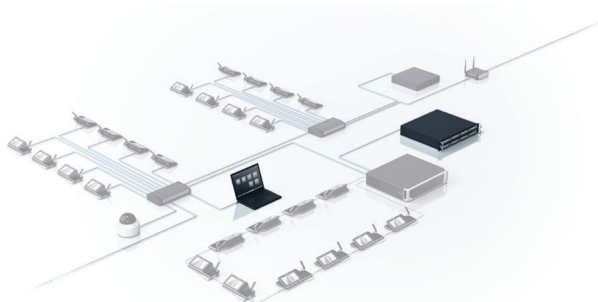

DCNM-LCC 摄像机控制许可证

www.boschsecurity.com

利用 DICENTIS 摄像机控制软件模块，可将 DICENTIS 会议系统和 DICENTIS 无线系统与 IP 摄像机连接。它选择激活固定视角或预置视角的摄像机，以便能够显示会议当前的发言者。

功能

在激活与会人员的话筒时，系统会随即激活分配给此位置的摄像机。在未激活任何话筒时，系统将自动激活全景摄像机。视频影像显示在 DICENTIS 多媒体设备的触摸屏上，还可显示在 DICENTIS 会议应用程序上，或与当前发言人有关的信息一起显示在大厅显示屏上。

由于系统可自动发现所有 Onvif Profile-S 兼容的摄像机，因此配置非常简单。

在 DICENTIS 会议系统和 DICENTIS 无线会议系统中，DICENTIS 摄像机控制软件模块将提供：

- 对具有用户名和密码的 Profile-S 兼容摄像机的控制。
- 通过 Panasonic 摄像机的 IP 协议支持该摄像机：
 - AW-HE40、AW-HE50、AW-HE60、AW-HE120、AW-HE130、AW-UE70。
- 通过 Sony 摄像机的 IP 协议支持该摄像机：
 - SRG-300SE 和 SRG-360SHE。
- 对 TvOne CORIOmatrix 和 Kramer MV-6 视频切换台的控制。

- ▶ 在多媒体设备显示屏上自动显示当前发言者
- ▶ Onvif Profile-S 兼容的 IP（包括 Panasonic 和 Sony 摄像机）的接口
- ▶ 自动发现 Onvif Profile-S 摄像机
- ▶ 控制 HD-SDI 视频切换器

- 支持 HD-SDI 视频切换，以便 HD-SDI 视频信号可自动进行切换并以低延迟显示在一个或多个大厅显示屏上。

DICENTIS 会议系统还支持：