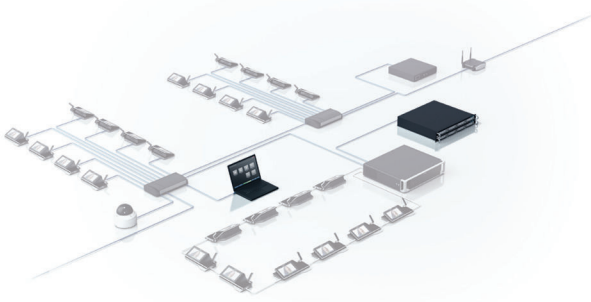

DCNM-LCC Kamera kontrolü lisansı

www.boschsecurity.com

BOSCH

Yaşam için teknoloji

DICENTIS Kamera Kontrolü yazılım modülü, IP kameraları ile DICENTIS Konferans Sistemi ve DICENTIS Kablosuz Sisteme bağlantıyı mümkün kılar. Toplantı sırasında o anda etkin olan konuşmacıyı göstermek için sabit veya önceden yerleştirilmiş kameraların devreye alınmasını seçer.

İşlevler

Bir katılımcının mikrofonu etkinleştirildiğinde, bu konuma atanmış kamera da etkinleştirilir. Mikrofonlardan hiçbirisi aktif değilken, bunların yerine bir genel kamera otomatik olarak aktif hale gelir. Video görüntüsü DICENTIS Multimedya cihazının dokunmatik ekranında görüntülenir, ancak DICENTIS Toplantı Uygulamasında veya geçerli konuşmacı bilgisiyle birlikte salon ekranlarında da görüntülenebilir. Onvif Profile-S uyumlu olan tüm kameralar otomatik olarak bulunduğu için yapılandırma kolaydır. DICENTIS Konferans Sistemi ve DICENTIS Kablosuz Sistemde, DICENTIS Kamera Kontrolü yazılım modülü şu özellikleri sunar:

- Onvif Profile-S uyumlu kameraların kullanıcı adı ve parolayla kontrolü.
- IP protokolü üzerinden Panasonic kamera desteği:
 - AW-HE40, AW-HE50, AW-HE60, AW-HE120, AW-HE130, AW-UE70.
- IP protokolü üzerinden Sony kamera desteği:
 - SRG-300SE ve SRG 360SHE.

- TvOne CORIOmatrix ve Kramer MV-6 video dönüştürücülerin kontrolü.
 - HD-SDI video sinyallerinin otomatik olarak değiştirilebilmesi ve bir veya daha fazla salon ekranında düşük gecikmeyle görüntülenebilmesi için HD-SDI video dönüştürmenin etkinleştirilmesi.
- DICENTIS Konferans Sistemi için aşağıdaki de desteklenir:
- TvOne S2-108HD ile birlikte TvOne C2-2355A.