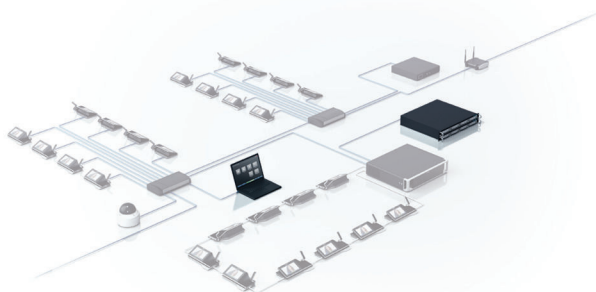

DCNM-LCC Модуль ПО управления камерами

www.boschsecurity.com

BOSCH

Разработано для жизни

- ▶ Автоматическое отображение текущего докладчика на экранах мультимедийных устройств
- ▶ Интерфейс для совместимых с Bosch Profile-S IP-камер (включая камеры Panasonic и Sony)
- ▶ Автоматическое обнаружение камер Bosch Profile-S
- ▶ Управляет переключателями видеосигнала HD-SDI

Модуль программного обеспечения управления камерами DICENTIS обеспечивает взаимодействие конференц-системы DICENTIS и беспроводной системы DICENTIS с IP-камерами. Этот модуль активирует стационарные или предварительно установленные камеры, чтобы передать изображение активного докладчика, участвующего в собрании.

Функции

Программа активирует камеру, которая соответствует данной позиции, при активации микрофона участника. При отсутствии активированных микрофонов программа автоматически настраивает камеру общего вида. Видеоизображение выводится на сенсорный экран мультимедийного устройства DICENTIS, а также может отображаться в приложении Meeting системы DICENTIS или на дисплее зала вместе с информацией о выступающем. Выполнить настройку очень просто, поскольку обнаружение всех камер стандарта Onvif Profile-S осуществляется автоматически.

В конференц-системе DICENTIS и беспроводной системе DICENTIS модуль программного обеспечения управления камерами DICENTIS служит для:

- Управление совместимыми с Onvif Profile-S камерами с помощью имени пользователя и пароля.
- Поддержка камеры Panasonic через IP-протокол:
 - AW-HE40, AW-HE50, AW-HE60, AW-HE120, AW-HE130, AW-UE70.
- Поддержка камеры Sony через IP-протокол:
 - SRG-300SE и SRG 360SHE.
- Управление видеокоммутаторами TvOne CORIOmatrix и Kramer MV-6.
- Активация переключения видеосигнала HD-SDI таким образом, чтобы видеосигналы HD-SDI могли автоматически переключаться и отображаться с малым временем задержки на одном или нескольких экранах зала.