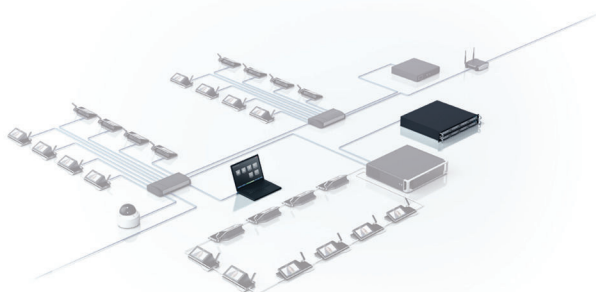

# DCNM-LCC Licentie voor camerabesturing

www.boschsecurity.com

Met de softwaremodule DICENTIS Camera Control kunnen IP-camera's worden aangesloten op het DICENTIS Conferentiesysteem en het DICENTIS draadloze systeem. De softwaremodule selecteert de activering van vaste of vooraf ingestelde camera's, zodat de actieve spreker kan worden weergegeven tijdens een vergadering.

## Funcities

Wanneer de microfoon van een deelnemer wordt geactiveerd, wordt ook de camera die aan die positie is toegewezen, geactiveerd. Als geen enkele microfoon is geactiveerd, wordt automatisch een overzichtscamera geactiveerd. Het videobeeld wordt weergegeven op het touchscreen van het DICENTIS Multimedia-apparaat, maar kan ook worden weergegeven in de DICENTIS Vergadertoepassing of op grote schermen, samen met informatie over de huidige spreker.