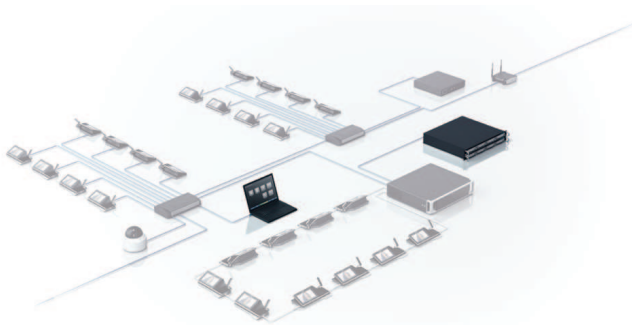

## DCNM-LCC Licenza controllo telecamera DICENTIS

Il modulo software Controllo telecamera DICENTIS offre la possibilità di interfacciare il sistema per conferenze DICENTIS e il sistema wireless DICENTIS con telecamere IP. Questo software seleziona l'attivazione di telecamere fisse o preposizionate (ad esempio, le telecamere Bosch HD Conference Dome) al fine di visualizzare l'oratore attualmente attivo in una riunione.

### Funzioni

All'attivazione del microfono di un partecipante, viene attivata la telecamera assegnata alla postazione. Se nessun microfono risulta attivo, viene automaticamente selezionata una telecamera per panoramica. L'immagine video viene visualizzata sul touchscreen del dispositivo multimediale DICENTIS, ma può essere visualizzata anche nell'applicazione per le riunioni DICENTIS o sui display della sala conferenze, insieme alle informazioni dell'oratore attuale.

– SRG-300SE e SRG 360SHE.

- Controllo degli switch video TvOne CORIOmatrix e Kramer MV-6.
- L'abilitazione della funzione di commutazione video HD-SDI, per commutare e visualizzare i segnali video HD-SDI con bassa latenza su uno o più display della sala conferenze.