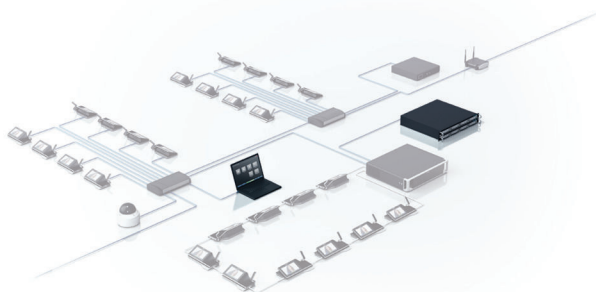

DCNM-LCC Licencia de control de cámara

www.boschsecurity.com

El módulo de software de control de cámara DICENTIS permite conectar el sistema de conferencias DICENTIS y el sistema inalámbrico DICENTIS a cámaras IP. Selecciona la activación de cámaras fijas o con posiciones predefinidas, de manera que el orador que interviene en cada momento pueda mostrarse durante una reunión.

Funciones

Cuando se activa el micrófono de un participante, se activa la cámara asignada a esa posición. Cuando no hay ningún micrófono activado, se selecciona automáticamente una cámara de vista general. La imagen de vídeo se muestra en la pantalla táctil de la unidad multimedia DICENTIS, así como en la aplicación de reuniones DICENTIS y en todas las pantallas de la sala, junto con la información acerca del orador que esté interviniendo en ese momento. La configuración resulta sencilla, pues todas las cámaras compatibles con el Perfil S de Onvif se detectan automáticamente.

En el sistema de conferencias DICENTIS y en el sistema inalámbrico DICENTIS, el módulo de software de control de cámara DICENTIS ofrece las siguientes funciones:

- ▶ Muestra automáticamente al orador actual en las pantallas de dispositivos multimedia
- ▶ Interfaz para IP compatible con Profile-S de Onvif (incluye cámaras Panasonic y Sony)
- ▶ Detecta automáticamente las cámaras Profile-S de Onvif
- ▶ Controla switches de vídeo HD-SDI

- Control de las cámaras compatibles con Perfil S de Onvif con nombre de usuario y contraseña.
- Soporte de cámara Panasonic mediante su protocolo IP:
 - AW-HE40, AW-HE50, AW-HE60, AW-HE120, AW-HE130, AW-UE70.
- Compatibilidad con cámaras Sony mediante su protocolo IP:
 - SRG-300SE y SRG 360SHE.
- Control de los switches de vídeo TvOne CORIOmatrix y Kramer MV-6.
- Habilitación de la conmutación de vídeo HD-SDI, de manera que las señales de vídeo HD-SDI puedan conmutarse automáticamente y mostrarse con latencia baja en una o más pantallas de la sala.