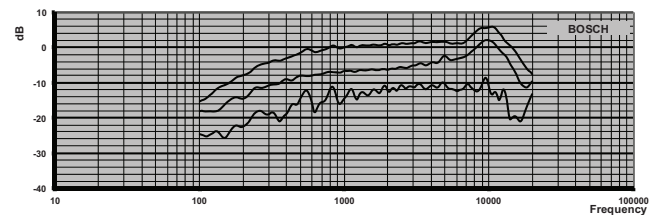

ฟังก์ชัน

ปุ่มควบคุมและไฟสัญญาณ

- ไฟสัญญาณสีแดงหรือสีเขียว สีแดงแสดงว่าไมโครโฟนกำลังทำงาน สีเขียวแสดงว่าการขออนุญาตพูดได้รับการยอมรับ

การเชื่อมต่อ

- ช่องเสียบเพื่อเสียบปลั๊กและฮีดคิตไมโครโฟน

หนังสือรับรองและใบอนุญาต

พื้นที่	การรับรอง
ยุโรป	CE

คำแนะนำการติดตั้ง/การตั้งค่า

ความถี่ตอบสนอง (มุมเปิด: 0, 90 และ 180 องศา)

แผนภาพรูปแบบทิศทางสัญญาณเสียง (วัดด้วยสัญญาณเสียง pink noise)

ชิ้นส่วนที่มีให้

จำนวน	ส่วนประกอบ
1	ไมโครโฟนประสิทธิภาพสูง DCNM-HDMIC DCN multimedia

ข้อมูลจำเพาะด้านเทคนิค

คุณสมบัติทางไฟฟ้า	
Bandwith	100 Hz – 15 kHz ตามมาตรฐาน IEC 60914
ไดนามิกเรนจ์	> 96 dB
อินพุตที่กำหนด	80 dB SPL
อินพุตสูงสุด	110 dB SPL
เสียงรบกวนเทียบเท่า	12 dB SPL
ลักษณะอุปกรณ์	
การติดตั้ง	เสียบปลั๊กและยึดติดเข้ากับอุปกรณ์ DCN multimedia
ขนาด (สูง X กว้าง X ลึก)	108 x 21.5 x 60 มม. (4.25 X 0.85 x 2.36 นิ้ว)
น้ำหนัก	0.035 กก. (0.077 ปอนด์)
สี	สีดำ Traffic RAL 9017 เทาอ่อนประกายมุก RAL 9022
สภาพแวดล้อม	
อุณหภูมิในการทำงาน	0 °C ถึง +45 °C (32 °F ถึง +113 °F)
อุณหภูมิในการเก็บรักษา	-20 °C ถึง +70 °C (-4 °F ถึง +158 °F)
ความชื้นสัมพัทธ์	< 95 %, > 5%