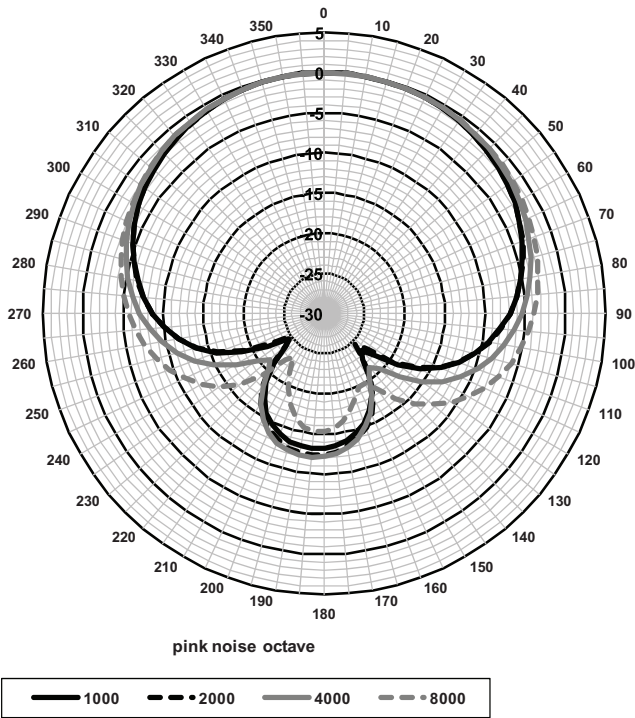

ฟังก์ชัน

ปุ่มควบคุมและไฟสัญญาณ

- ไฟสัญญาณสีแดงหรือสีเขียว สีแดงแสดงว่าไมโครโฟนกำลังทำงาน สีเขียวแสดงว่าการขออนุญาตพูดได้รับการยอมรับ

การเชื่อมต่อ

- ช่องเสียบเพื่อเสียบปลั๊กและฮีดคิตไมโครโฟน

หนังสือรับรองและใบอนุญาต

พื้นที่	การรับรอง
ยุโรป	CE

คำแนะนำการติดตั้ง/การตั้งค่า

ความถี่ตอบสนอง (มุมเปิด: 0, 90 และ 180 องศา)

แผนภาพรูปแบบทิศทางสัญญาณเสียง (วัดด้วยสัญญาณเสียง pink noise)

ชิ้นส่วนที่มีให้

จำนวน	ส่วนประกอบ
1	ไมโครโฟนประสิทธิภาพสูง DCNM-HDMIC DCN multimedia

ข้อมูลจำเพาะด้านเทคนิค

คุณสมบัติทางไฟฟ้า	
Bandwith	100 Hz – 15 kHz ตามมาตรฐาน IEC 60914
ไดนามิกเรนจ์	> 96 dB
อินพุตที่กำหนด	80 dB SPL
อินพุตสูงสุด	110 dB SPL
เสียงรบกวนเทียบเท่า	12 dB SPL
ลักษณะอุปกรณ์	
การติดตั้ง	เสียบปลั๊กและยึดติดเข้ากับอุปกรณ์ DCN multimedia
ขนาด (สูง X กว้าง X ลึก)	108 x 21.5 x 60 มม. (4.25 X 0.85 x 2.36 นิ้ว)
น้ำหนัก	0.035 กก. (0.077 ปอนด์)
สี	สีดำ Traffic RAL 9017 เทาอ่อนประกายมุก RAL 9022
สภาพแวดล้อม	
อุณหภูมิในการทำงาน	0 °C ถึง +45 °C (32 °F ถึง +113 °F)
อุณหภูมิในการเก็บรักษา	-20 °C ถึง +70 °C (-4 °F ถึง +158 °F)
ความชื้นสัมพัทธ์	< 95 %, > 5%