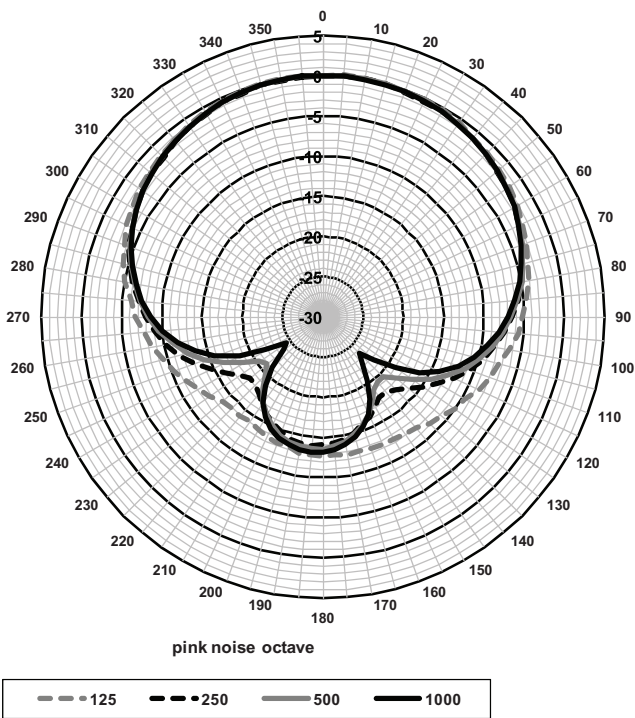

ฟังก์ชัน

ปุ่มควบคุมและไฟสัญญาณ

- ไฟสัญญาณสีแดงหรือสีเขียว สีแดงแสดงว่าไมโครโฟนกำลังทำงาน สีเขียวแสดงว่าการขออนุญาตพูดได้รับการยอมรับ

การเชื่อมต่อ

- ช่องเสียบเพื่อเสียบปลั๊กและฮีดคิตไมโครโฟน

หนังสือรับรองและใบอนุญาต

พื้นที่	การรับรอง
ยุโรป	CE

คำแนะนำการติดตั้ง/การตั้งค่า

ความถี่ตอบสนอง (มุมเปิด: 0, 90 และ 180 องศา)

แผนภาพรูปแบบทิศทางสัญญาณเสียง (วัดด้วยสัญญาณเสียง pink noise)

ชิ้นส่วนที่มีให้

จำนวน	ส่วนประกอบ
1	ไมโครโฟนประสิทธิภาพสูง DCNM-HDMIC DCN multimedia

ข้อมูลจำเพาะด้านเทคนิค

คุณสมบัติทางไฟฟ้า	
Bandwith	100 Hz – 15 kHz ตามมาตรฐาน IEC 60914
ไดนามิกเรนจ์	> 96 dB
อินพุตที่กำหนด	80 dB SPL
อินพุตสูงสุด	110 dB SPL
เสียงรบกวนเทียบเท่า	12 dB SPL
ลักษณะอุปกรณ์	
การติดตั้ง	เสียบปลั๊กและยึดติดเข้ากับอุปกรณ์ DCN multimedia
ขนาด (สูง X กว้าง X ลึก)	108 x 21.5 x 60 มม. (4.25 X 0.85 x 2.36 นิ้ว)
น้ำหนัก	0.035 กก. (0.077 ปอนด์)
สี	สีดำ Traffic RAL 9017 เทาอ่อนประกายมุก RAL 9022
สภาพแวดล้อม	
อุณหภูมิในการทำงาน	0 °C ถึง +45 °C (32 °F ถึง +113 °F)
อุณหภูมิในการเก็บรักษา	-20 °C ถึง +70 °C (-4 °F ถึง +158 °F)
ความชื้นสัมพัทธ์	< 95 %, > 5%