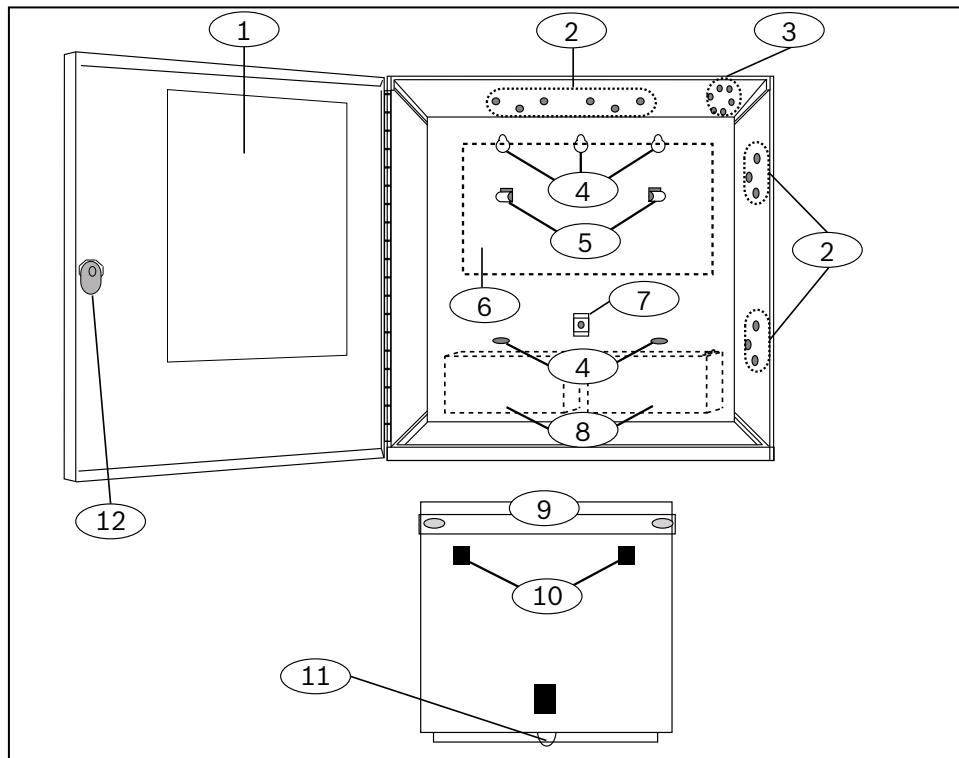

2 | Εγκατάσταση

Λεζάντα – Περιγραφή	Λεζάντα – Περιγραφή
1 – Ετικέτα διαγράμματος σημείου	7 – Οπή στερέωσης πλαισίου
2 – Θέσεις στερέωσης μονάδας (4)	8 – Θέσεις στερέωσης μπαταρίας (2)
3 – Θέση στερέωσης διακόπτη προστασίας από παραβίαση	9 – Πίσω μέρος πίνακα ελέγχου
4 – Θέσεις οπών στερέωσης (5)	10 – Ανοιγματα αγκίστρων πλαισίου στερέωσης (2)
5 – Αγκίστρα πλαισίου στερέωσης (2)	11 – Γλωττίδα βίδας
6 – Θέση στερέωσης πίνακα ελέγχου	12 – Σετ κλειδαριάς

3 | Καλωδίωση ενός προαιρετικού συρματωμένου

Για συστήματα με συρματωμένο μετασχηματιστή μόνιμης εγκατάστασης, πραγματοποιήστε τη συρμάτωση όπως υποδεικνύεται στην παρούσα ενότητα.

Λεζάντα – Περιγραφή

- 1 – Χαμηλή τάση AC
- 2 – Σύνδεση καλωδίου γείωσης
- 3 – AC IN
- 4 – Πρόσδεση των καλωδίων AC IN στο περίβλημα

4 | Προδιαγραφές

Διαστάσεις	41 cm x 41 cm x 9 cm (16 in x 16 in x 3,5 in)
Χρώμα	B8103-Λευκό, D8103-Γκρι
Συμβατοί διακόπτες προστασίας από παραβίαση	D110 (Κωδ. είδους: 4998137947) ή ICP-EZTS (Κωδ. είδους: F01U217038)
Συμβατά σετ κλειδαριών (προαιρετικά)	D101-448478D (Πλήκτρο #1358) D101F-43157D (Πλήκτρο #203)