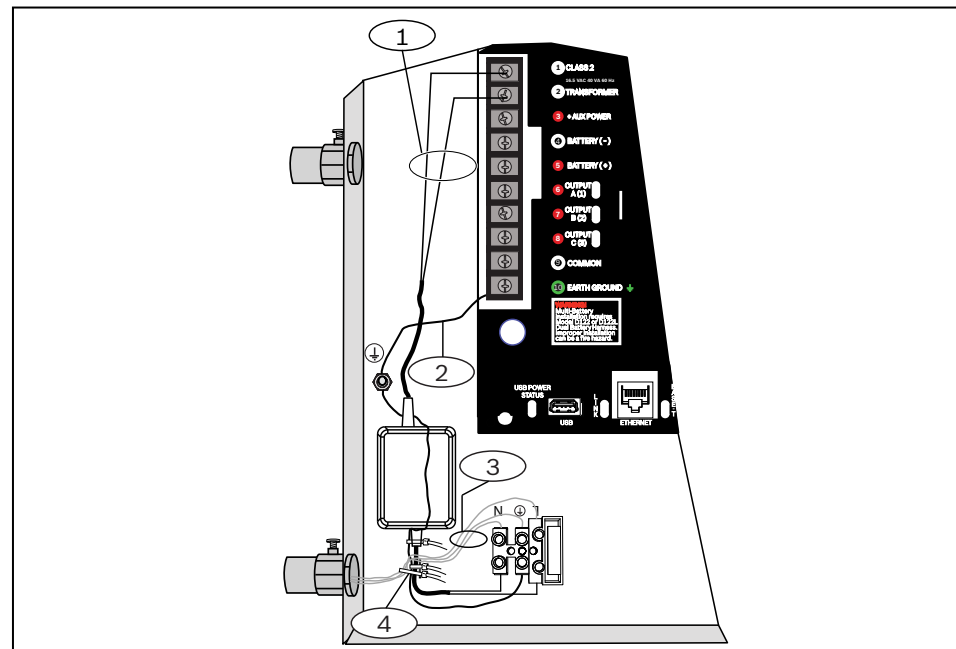

2 | Εγκατάσταση

Λεζάντα – Περιγραφή	Λεζάντα – Περιγραφή
1 – Ετικέτα διαγράμματος σημείου	7 – Οπή στερέωσης πλαισίου
2 – Θέσεις στερέωσης μονάδας (4)	8 – Θέσεις στερέωσης μπαταρίας (2)
3 – Θέση στερέωσης διακόπτη προστασίας από παραβίαση	9 – Πίσω μέρος πίνακα ελέγχου
4 – Θέσεις οπών στερέωσης (5)	10 – Ανοιγματα αγκίστρων πλαισίου στερέωσης (2)
5 – Αγκίστρα πλαισίου στερέωσης (2)	11 – Γλωττίδα βίδας
6 – Θέση στερέωσης πίνακα ελέγχου	12 – Σετ κλειδαριάς

3 | Καλωδίωση ενός προαιρετικού συρματωμένου

Για συστήματα με συρματωμένο μετασχηματιστή μόνιμης εγκατάστασης, πραγματοποιήστε τη συρμάτωση όπως υποδεικνύεται στην παρούσα ενότητα.

Λεζάντα – Περιγραφή

- 1 – Χαμηλή τάση AC
- 2 – Σύνδεση καλωδίου γείωσης
- 3 – AC IN
- 4 – Πρόσδεση των καλωδίων AC IN στο περίβλημα

4 | Προδιαγραφές

Διαστάσεις	41 cm x 41 cm x 9 cm (16 in x 16 in x 3,5 in)
Χρώμα	B8103-Λευκό, D8103-Γκρι
Συμβατοί διακόπτες προστασίας από παραβίαση	D110 (Κωδ. είδους: 4998137947) ή ICP-EZTS (Κωδ. είδους: F01U217038)
Συμβατά σετ κλειδαριών (προαιρετικά)	D101-448478D (Πλήκτρο #1358) D101F-43157D (Πλήκτρο #203)